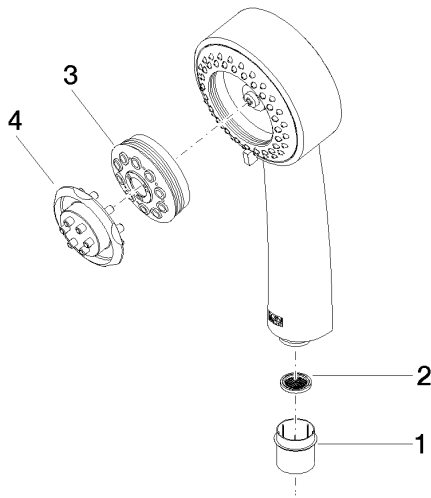

28 002 978

- Ajustable en tres posiciones: COMPACT RAIN, COMPACT SOFT FLOW, COMPACT AQUAPRESSURE FLOW, caudal máx. 6,8 l/min (a 3 bares)
- Con sistema antical
- Alcachofa de ducha Ø 95mm
- Racor 1/2"
- Este producto puede ayudar a un edificio a cumplir con los requisitos de los sistemas de certificación ecológica de edificios: LEED®, BREEAM®, DGNB

28 002 978

mm [inches]

Diagrama de flujo

Códigos y Estándares

ASME A112.18.1	cUPC	DIN 4109	EPA WaterSense
ISO 3822	Ü-Zeichen	WaterSense	

MADISON Ducha de mano FlowReduce - Cromo cepillado

MADISON

28 002 978

Certificado

IAPMO_4976

LGA_18

IAPMO_11

28 002 978

Piezas para otros
acabados pueden
encontrarse aquí:
Cromo

28 002 978

Lista de piezas de recambios

N°	Número de artículo	Denominación	Cantidad de montaje	Plazo de entrega
	09 21 02 115 90	caperuza	4	2