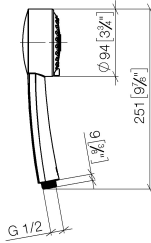

28 002 978

mm [inches]

Diagrama de flujo

Códigos y Estándares

ASME A112.18.1	cUPC	DIN 4109	EPA WaterSense
ISO 3822	Ü-Zeichen	WaterSense	

MADISON Ducha de mano FlowReduce - Cromo cepillado

MADISON

28 002 978