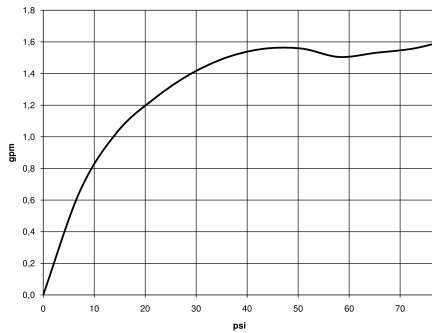

28 002 978

mm [inches]

Diagrama de flujo

Códigos y Estándares

ASME A112.18.1	cUPC	DIN 4109	EPA WaterSense
ISO 3822	Ü-Zeichen	WaterSense	

MADISON Ducha de mano FlowReduce - Cromo cepillado

MADISON

28 002 978