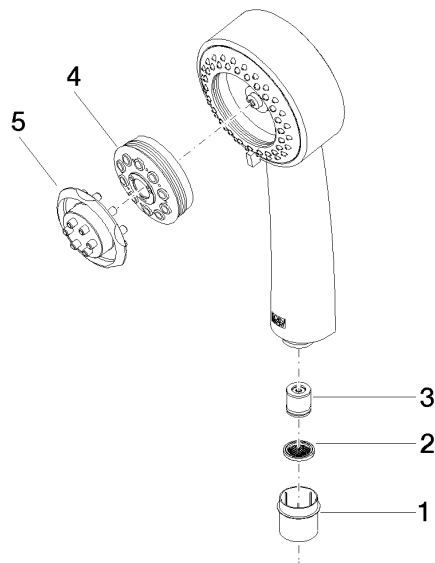

28 002 978

- Ajustable en tres posiciones: COMPACT RAIN, COMPACT SOFT FLOW, COMPACT AQUAPRESSURE FLOW, caudal máx. 9 l/min (a 3 bares)
- Con sistema antical
- Alcachofa de ducha Ø 95mm
- Racor 1/2"

Protección contra reflujo.

28 002 978

mm [inches]

Diagrama de flujo

Códigos y Estándares

DIN 4109

ISO 3822

Ü-Zeichen

MADISON Ducha de mano - Dark Platinum cepillado

MADISON

28 002 978

Certificado

LGA_18

28 002 978

Piezas para otros
acabados pueden
encontrarse aquí:
Cromo

28 002 978

Lista de piezas de recambios

N°	Número de artículo	Denominación	Cantidad de montaje	Plazo de entrega
	09 21 02 115 90	caperuza	5	2