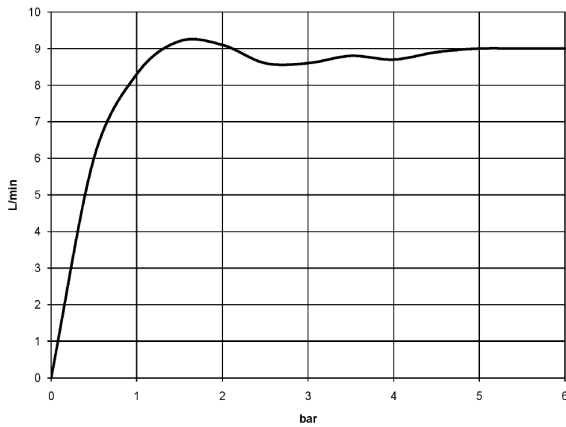

28 002 978

mm [inches]

Diagrama de flujo

Códigos y Estándares

DIN 4109

ISO 3822

Ü-Zeichen

MADISON Ducha de mano - Dark Platinum cepillado