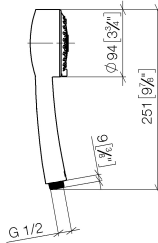

28 002 978

- Ajustable en tres posiciones: COMPACT RAIN, COMPACT SOFT FLOW, COMPACT AQUAPRESSURE FLOW, caudal máx. 9 l/min (a 3 bares)
- Con sistema antical
- Alcachofa de ducha Ø 95mm
- Racor 1/2"

Protección contra reflujo.

28 002 978

mm [inches]

Diagrama de flujo

Códigos y Estándares

DIN 4109

ISO 3822

Ü-Zeichen

MADISON Ducha de mano - Dark Platinum cepillado

N°	Número de artículo	Denominación	Cantidad de montaje	Plazo de entrega
	09 21 02 115 90	caperuza	5	2