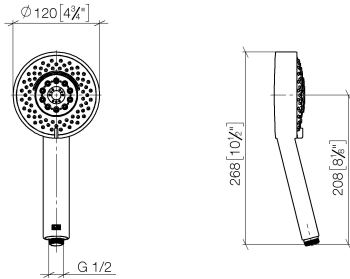

Ducha de mano - Platino cepillado

IMO

28 012 979

- Ajustable en cuatro posiciones: COMPACT RAIN, COMPACT SOFT FLOW, COMPACT AQUAPRESSURE FLOW, COMPACT CASCADE, caudal máx. 15 l/min (a 3 bares)
- Con sistema antical
- Alcachofa de ducha Ø 120mm
- Racor 1/2"

Ducha de mano - Platino cepillado

IMO

28 012 979

28 012 979

mm [inches]

Diagrama de flujo

Códigos y Estándares

DIN 4109

ISO 3822

Ü-Zeichen

Ducha de mano - Platino cepillado

IMO

28 012 979

Certificado

LGA_29

28 012 979