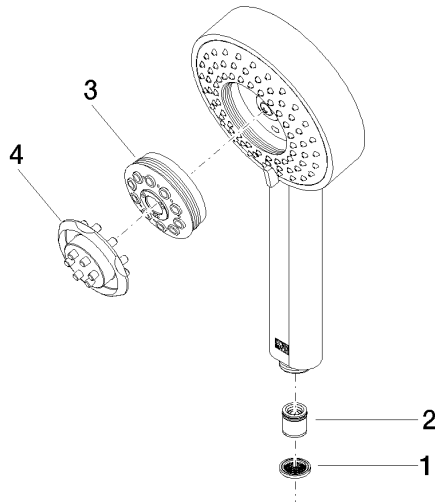

Ducha de mano - Platino cepillado

IMO

28 012 979

- Ajustable en cuatro posiciones: COMPACT RAIN, COMPACT SOFT FLOW, COMPACT AQUAPRESSURE FLOW, COMPACT CASCADE, caudal máx. 15 l/min (a 3 bares)
- Con sistema antical
- Alcachofa de ducha Ø 120mm
- Racor 1/2"

Ducha de mano - Platino cepillado

IMO

28 012 979

28 012 979

mm [inches]

Diagrama de flujo

Códigos y Estándares

DIN 4109

ISO 3822

Ü-Zeichen

Ducha de mano - Platino cepillado

IMO

28 012 979

Certificado

LGA_29

28 012 979

Versión del producto de 4/1/2024

Piezas para otros
acabados pueden
encontrarse aquí:
Cromo

Ducha de mano - Platino cepillado

IMO

28 012 979

Lista de piezas de recambios

Versión del producto de 4/1/2024

N°	Número de artículo	Denominación	Cantidad de montaje	Plazo de entrega
	09 23 01 039 90	tamiz	4	2