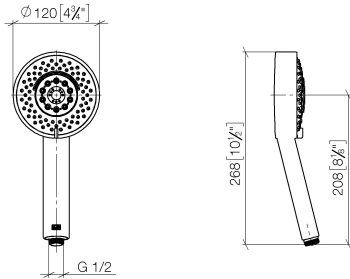

28 012 979

- Ajustable en cuatro posiciones: COMPACT RAIN, COMPACT SOFT FLOW, COMPACT AQUAPRESSURE FLOW, COMPACT CASCADE, caudal máx. 15 l/min (a 3 bares)
- Con sistema antical
- Alcachofa de ducha Ø 120mm
- Racor 1/2"

## Ducha de mano - Platino

---

IMO

28 012 979

28 012 979

mm [inches]

Diagrama de flujo

Códigos y Estándares