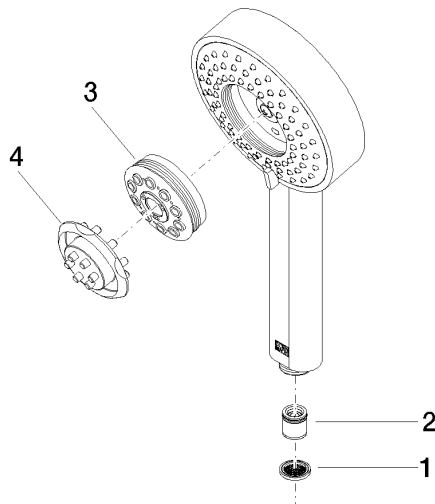

28 012 979

- Ajustable en cuatro posiciones: COMPACT RAIN, COMPACT SOFT FLOW, COMPACT AQUAPRESSURE FLOW, COMPACT CASCADE, caudal máx. 15 l/min (a 3 bares)
- Con sistema antical
- Alcachofa de ducha Ø 120mm
- Racor 1/2"

## Ducha de mano - Platino

---

IMO

28 012 979

28 012 979

mm [inches]

Diagrama de flujo

Códigos y Estándares

---

LGA\_29

28 012 979

**Versión del producto de 4/1/2024**

Piezas para otros  
acabados pueden  
encontrarse aquí:  
Cromo