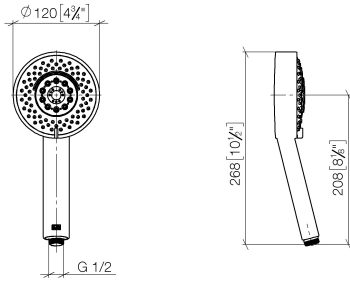

28 012 979

- Ajustable en cuatro posiciones: COMPACT RAIN, COMPACT SOFT FLOW, COMPACT AQUAPRESSURE FLOW, COMPACT CASCADE, caudal máx. 15 l/min (a 3 bares)
- Con sistema antical
- Alcachofa de ducha Ø 120mm
- Racor 1/2"

## Ducha de mano - Dark Chrome

---

IMO

28 012 979

28 012 979

mm [inches]

### Diagrama de flujo