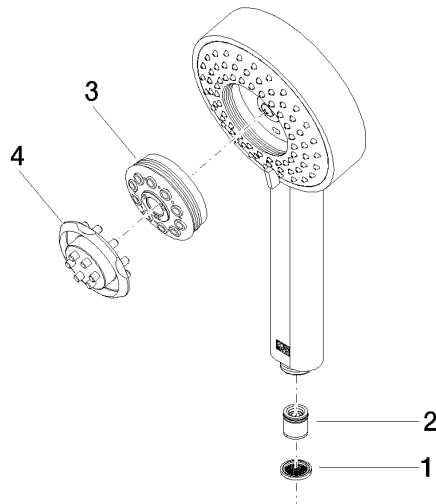

28 012 979

Piezas para otros
acabados pueden
encontrarse aquí:
Cromo