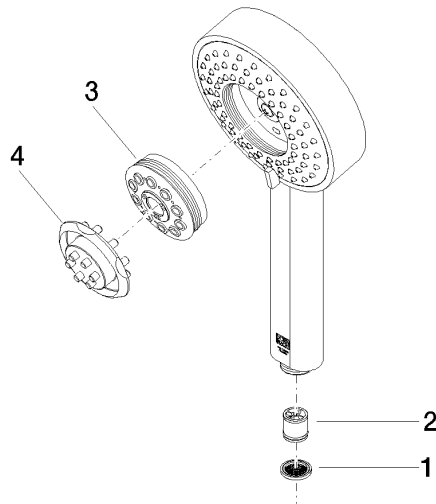

28 012 979

Piezas para otros
acabados pueden
encontrarse aquí:
Cromo