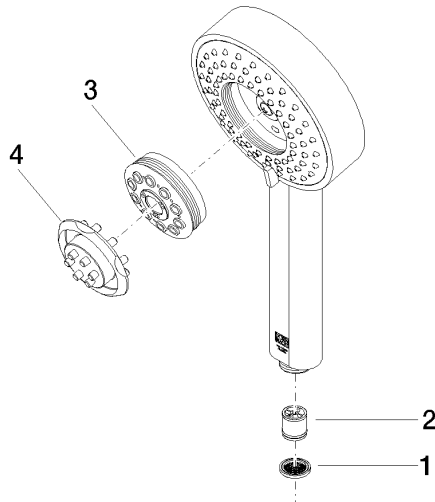

28 012 979

- Ajustable en cuatro posiciones: COMPACT RAIN, COMPACT SOFT FLOW, COMPACT AQUAPRESSURE FLOW, COMPACT CASCADE, caudal máx. 6,8 l/min (a 3 bares)
- Con sistema antical
- Alcachofa de ducha Ø 120mm
- Racor 1/2"
- Este producto puede ayudar a un edificio a cumplir con los requisitos de los sistemas de certificación ecológica de edificios: LEED®, BREEAM®, DGNB

Ducha de mano FlowReduce - Oro claro

IMO

28 012 979

28 012 979

mm [inches]

Diagrama de flujo

Códigos y Estándares

DIN 4109

ISO 3822

Ü-Zeichen

Ducha de mano FlowReduce - Oro claro

IMO

28 012 979

Certificado

LGA_29

28 012 979

Versión del producto de 4/1/2024

Piezas para otros
acabados pueden
encontrarse aquí:
Cromo

Ducha de mano FlowReduce - Oro claro

IMO

28 012 979

Lista de piezas de recambios

Versión del producto de 4/1/2024

N°	Número de artículo	Denominación	Cantidad de montaje	Plazo de entrega
	09 23 01 039 90	tamiz	4	2