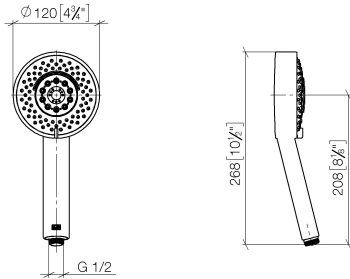

Ducha de mano - Oro claro cepillado

IMO

28 012 979

- Ajustable en cuatro posiciones: COMPACT RAIN, COMPACT SOFT FLOW, COMPACT AQUAPRESSURE FLOW, COMPACT CASCADE, caudal máx. 15 l/min (a 3 bares)
- Con sistema antical
- Alcachofa de ducha Ø 120mm
- Racor 1/2"

Ducha de mano - Oro claro cepillado

IMO

28 012 979

28 012 979

mm [inches]

Diagrama de flujo

Códigos y Estándares

DIN 4109