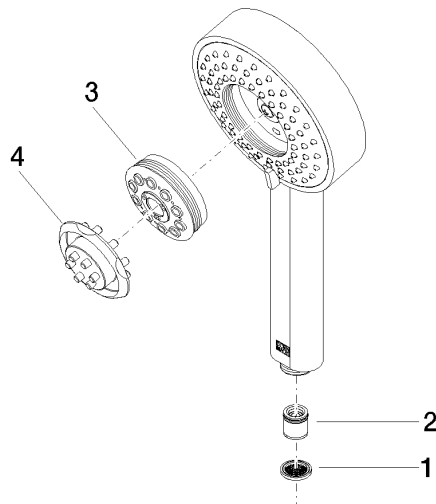

Ducha de mano - Oro claro cepillado

IMO

28 012 979

- Ajustable en cuatro posiciones: COMPACT RAIN, COMPACT SOFT FLOW, COMPACT AQUAPRESSURE FLOW, COMPACT CASCADE, caudal máx. 15 l/min (a 3 bares)
- Con sistema antical
- Alcachofa de ducha Ø 120mm
- Racor 1/2"

Ducha de mano - Oro claro cepillado

IMO

28 012 979

28 012 979

mm [inches]

Diagrama de flujo

Códigos y Estándares

DIN 4109

ISO 3822

Ü-Zeichen

Ducha de mano - Oro claro cepillado

IMO

28 012 979

Certificado

LGA_29

28 012 979

Versión del producto de 4/1/2024

Piezas para otros
acabados pueden
encontrarse aquí:
Cromo

Ducha de mano - Oro claro cepillado

IMO

28 012 979

Lista de piezas de recambios

Versión del producto de 4/1/2024

N°	Número de artículo	Denominación	Cantidad de montaje	Plazo de entrega
	09 23 01 039 90	tamiz	4	2