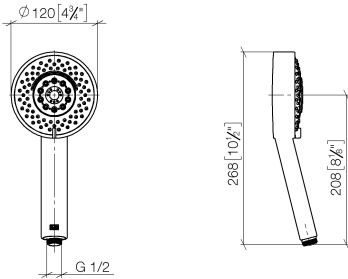

Ducha de mano - Latón cepillado (Oro 23k)

IMO

28 012 979

- Ajustable en cuatro posiciones: COMPACT RAIN, COMPACT SOFT FLOW, COMPACT AQUAPRESSURE FLOW, COMPACT CASCADE, caudal máx. 15 l/min (a 3 bares)
- Con sistema antical
- Alcachofa de ducha Ø 120mm
- Racor 1/2"

Ducha de mano - Latón cepillado (Oro 23k)

IMO

28 012 979

28 012 979

mm [inches]

Diagrama de flujo

Códigos y Estándares

DIN 4109