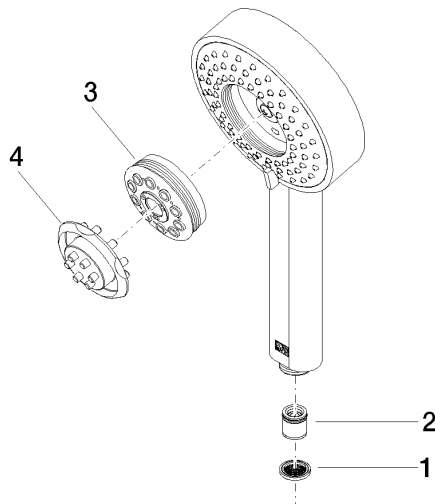

Ducha de mano - Latón cepillado (Oro 23k)

IMO

28 012 979

- Ajustable en cuatro posiciones: COMPACT RAIN, COMPACT SOFT FLOW, COMPACT AQUAPRESSURE FLOW, COMPACT CASCADE, caudal máx. 15 l/min (a 3 bares)
- Con sistema antical
- Alcachofa de ducha Ø 120mm
- Racor 1/2"

Ducha de mano - Latón cepillado (Oro 23k)

IMO

28 012 979

28 012 979

mm [inches]

Diagrama de flujo

Códigos y Estándares

DIN 4109

ISO 3822

Ü-Zeichen

Ducha de mano - Latón cepillado (Oro 23k)

IMO

28 012 979

Certificado

LGA_29

28 012 979

Versión del producto de 4/1/2024

Piezas para otros
acabados pueden
encontrarse aquí:
Cromo

Ducha de mano - Latón cepillado (Oro 23k)

IMO

28 012 979

Lista de piezas de recambios

Versión del producto de 4/1/2024