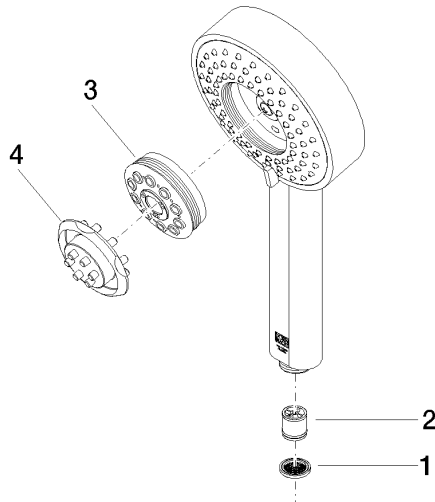

Ducha de mano FlowReduce - Latón cepillado (Oro 23k)

IMO

28 012 979

- Ajustable en cuatro posiciones: COMPACT RAIN, COMPACT SOFT FLOW, COMPACT AQUAPRESSURE FLOW, COMPACT CASCADE, caudal máx. 6,8 l/min (a 3 bares)
- Con sistema antical
- Alcachofa de ducha Ø 120mm
- Racor 1/2"
- Este producto puede ayudar a un edificio a cumplir con los requisitos de los sistemas de certificación ecológica de edificios: LEED®, BREEAM®, DGNB

Ducha de mano FlowReduce - Latón cepillado (Oro 23k)

IMO

28 012 979

28 012 979

mm [inches]

Diagrama de flujo

Códigos y Estándares

DIN 4109

ISO 3822

Ü-Zeichen

Ducha de mano FlowReduce - Latón cepillado (Oro 23k)

IMO

28 012 979

Certificado

LGA_29

28 012 979

Versión del producto de 4/1/2024

Piezas para otros
acabados pueden
encontrarse aquí:
Cromo

Ducha de mano FlowReduce - Latón cepillado (Oro 23k)

IMO

28 012 979

Lista de piezas de recambios

Versión del producto de 4/1/2024