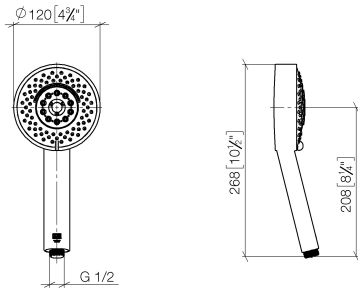

Ducha de mano FlowReduce - Latón cepillado (Oro 23k)

IMO

28 012 979

- Ajustable en cuatro posiciones: COMPACT RAIN, COMPACT SOFT FLOW, COMPACT AQUAPRESSURE FLOW, COMPACT CASCADE, caudal máx. 6,8 l/min (a 3 bares)
- Con sistema antical
- Alcachofa de ducha Ø 120mm
- Racor 1/2"
- Este producto puede ayudar a un edificio a cumplir con los requisitos de los sistemas de certificación ecológica de edificios: LEED®, BREEAM®, DGNB

Ducha de mano FlowReduce - Latón cepillado (Oro 23k)

IMO

28 012 979

28 012 979

mm [inches]

Diagrama de flujo

Códigos y Estándares

DIN 4109