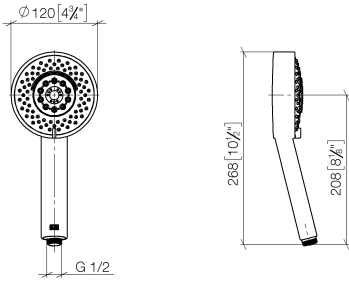

28 012 979

- Ajustable en cuatro posiciones: COMPACT RAIN, COMPACT SOFT FLOW, COMPACT AQUAPRESSURE FLOW, COMPACT CASCADE, caudal máx. 15 l/min (a 3 bares)
- Con sistema antical
- Alcachofa de ducha Ø 120mm
- Racor 1/2"

## Ducha de mano - Negro mate

---

IMO

28 012 979

28 012 979

mm [inches]

Diagrama de flujo

Códigos y Estándares

---

LGA\_29

28 012 979

**Versión del producto de 4/1/2024**

Piezas para otros  
acabados pueden  
encontrarse aquí:  
Cromo

Ducha de mano - Negro mate

IMO

28 012 979