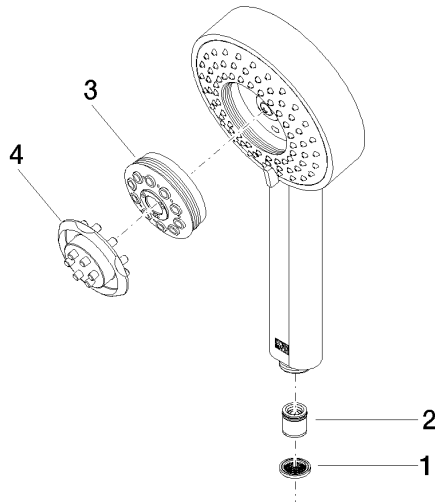

28 012 979

- Ajustable en cuatro posiciones: COMPACT RAIN, COMPACT SOFT FLOW, COMPACT AQUAPRESSURE FLOW, COMPACT CASCADE, caudal máx. 15 l/min (a 3 bares)
- Con sistema antical
- Alcachofa de ducha Ø 120mm
- Racor 1/2"

## Ducha de mano - Negro mate

---

IMO

28 012 979

28 012 979

mm [inches]

Diagrama de flujo

Códigos y Estándares

DIN 4109

ISO 3822

Ü-Zeichen

Ducha de mano - Negro mate

IMO

---

28 012 979

Certificado

---

LGA\_29

28 012 979

**Versión del producto de 4/1/2024**

Piezas para otros  
acabados pueden  
encontrarse aquí:  
Cromo

Ducha de mano - Negro mate

IMO

28 012 979