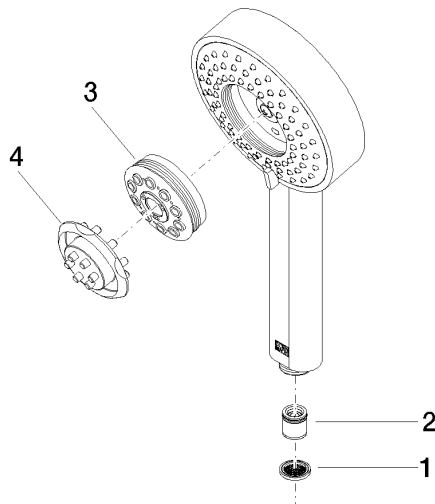

Ducha de mano - Bronce cepillado

IMO

28 012 979

- Ajustable en cuatro posiciones: COMPACT RAIN, COMPACT SOFT FLOW, COMPACT AQUAPRESSURE FLOW, COMPACT CASCADE, caudal máx. 15 l/min (a 3 bares)
- Con sistema antical
- Alcachofa de ducha Ø 120mm
- Racor 1/2"

Ducha de mano - Bronce cepillado

IMO

28 012 979

28 012 979

mm [inches]

Diagrama de flujo

Códigos y Estándares

DIN 4109

ISO 3822

Ü-Zeichen

Ducha de mano - Bronce cepillado

IMO

28 012 979

Certificado

LGA_29

28 012 979

Versión del producto de 4/1/2024

Piezas para otros
acabados pueden
encontrarse aquí:
Cromo

Ducha de mano - Bronce cepillado

IMO

28 012 979

Lista de piezas de recambios

Versión del producto de 4/1/2024

N°	Número de artículo	Denominación	Cantidad de montaje	Plazo de entrega
	09 23 01 039 90	tamiz	4	2