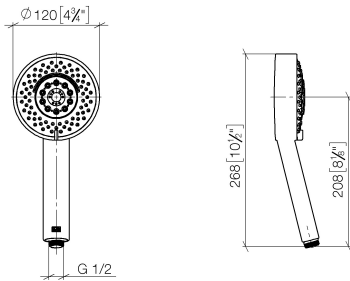

Ducha de mano - Bronce cepillado

IMO

28 012 979

- Ajustable en cuatro posiciones: COMPACT RAIN, COMPACT SOFT FLOW, COMPACT AQUAPRESSURE FLOW, COMPACT CASCADE, caudal máx. 15 l/min (a 3 bares)
- Con sistema antical
- Alcachofa de ducha Ø 120mm
- Racor 1/2"

Ducha de mano - Bronce cepillado

IMO

28 012 979

28 012 979

mm [inches]

Diagrama de flujo

Códigos y Estándares

DIN 4109