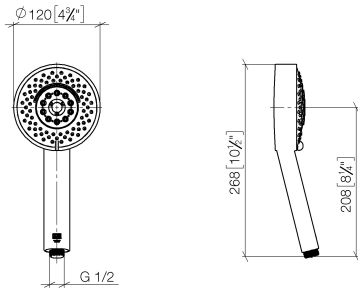

Ducha de mano FlowReduce - Bronce cepillado

IMO

28 012 979

- Ajustable en cuatro posiciones: COMPACT RAIN, COMPACT SOFT FLOW, COMPACT AQUAPRESSURE FLOW, COMPACT CASCADE, caudal máx. 6,8 l/min (a 3 bares)
- Con sistema antical
- Alcachofa de ducha Ø 120mm
- Racor 1/2"
- Este producto puede ayudar a un edificio a cumplir con los requisitos de los sistemas de certificación ecológica de edificios: LEED®, BREEAM®, DGNB

Ducha de mano FlowReduce - Bronce cepillado

IMO

28 012 979

28 012 979

mm [inches]

Diagrama de flujo

Códigos y Estándares

DIN 4109