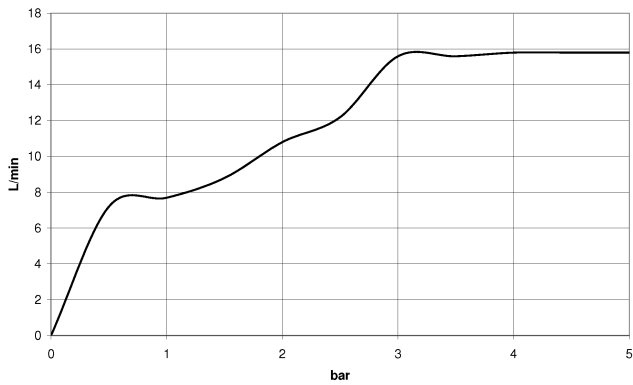

**Ducha de mano - Champagne cepillado (Oro 22k)**

IMO

28 012 979

- Ajustable en cuatro posiciones: COMPACT RAIN, COMPACT SOFT FLOW, COMPACT AQUAPRESSURE FLOW, COMPACT CASCADE, caudal máx. 15 l/min (a 3 bares)
- Con sistema antical
- Alcachofa de ducha Ø 120mm
- Racor 1/2"

## Ducha de mano - Champagne cepillado (Oro 22k)

---

IMO

28 012 979

28 012 979

mm [inches]

### Diagrama de flujo