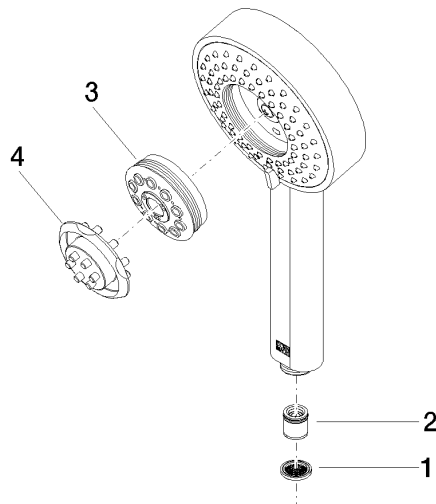

## Ducha de mano - Champagne cepillado (Oro 22k)

---

IMO

28 012 979

28 012 979

mm [inches]

Certificado

---

LGA\_29

28 012 979

**Versión del producto de 4/1/2024**

Piezas para otros  
acabados pueden  
encontrarse aquí:  
Cromo