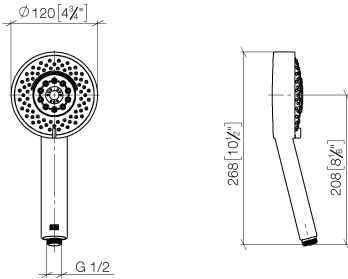

**Ducha de mano - Champagne cepillado (Oro 22k)**

IMO

28 012 979

- Ajustable en cuatro posiciones: COMPACT RAIN, COMPACT SOFT FLOW, COMPACT AQUAPRESSURE FLOW, COMPACT CASCADE, caudal máx. 15 l/min (a 3 bares)
- Con sistema antical
- Alcachofa de ducha Ø 120mm
- Racor 1/2"

## Ducha de mano - Champagne cepillado (Oro 22k)

---

IMO

28 012 979

28 012 979

mm [inches]

### Diagrama de flujo