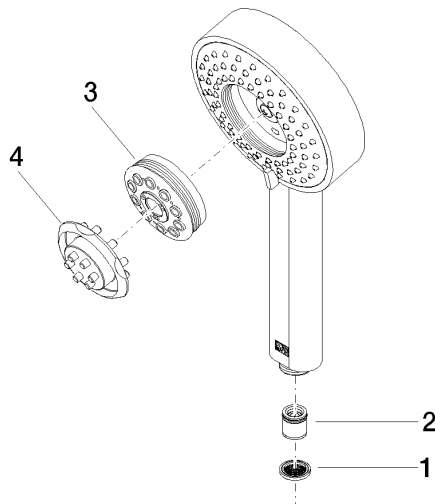

Ducha de mano - Champagne (Oro 22k)

IMO

28 012 979

- Ajustable en cuatro posiciones: COMPACT RAIN, COMPACT SOFT FLOW, COMPACT AQUAPRESSURE FLOW, COMPACT CASCADE, caudal máx. 15 l/min (a 3 bares)
- Con sistema antical
- Alcachofa de ducha Ø 120mm
- Racor 1/2"

Ducha de mano - Champagne (Oro 22k)

IMO

28 012 979

28 012 979

mm [inches]

Diagrama de flujo

Códigos y Estándares

DIN 4109

ISO 3822

Ü-Zeichen

Ducha de mano - Champagne (Oro 22k)

IMO

28 012 979

Certificado

LGA_29

28 012 979

Versión del producto de 4/1/2024

Piezas para otros
acabados pueden
encontrarse aquí:
Cromo

Ducha de mano - Champagne (Oro 22k)

IMO

28 012 979

Lista de piezas de recambios

Versión del producto de 4/1/2024

Nº	Número de artículo	Denominación	Cantidad de montaje	Plazo de entrega
	09 23 01 039 90	tamiz	4	2