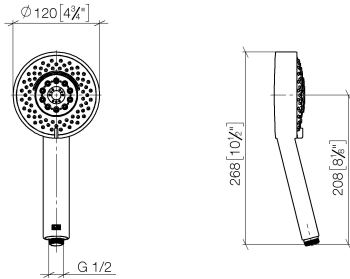

Ducha de mano - Champagne (Oro 22k)

IMO

28 012 979

- Ajustable en cuatro posiciones: COMPACT RAIN, COMPACT SOFT FLOW, COMPACT AQUAPRESSURE FLOW, COMPACT CASCADE, caudal máx. 15 l/min (a 3 bares)
- Con sistema antical
- Alcachofa de ducha Ø 120mm
- Racor 1/2"

Ducha de mano - Champagne (Oro 22k)

IMO

28 012 979

28 012 979

mm [inches]

Diagrama de flujo

Códigos y Estándares

DIN 4109