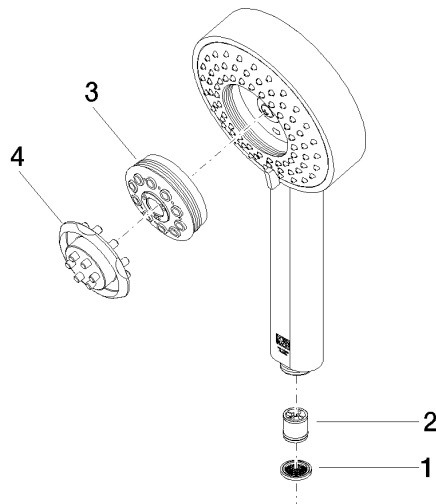

Ducha de mano FlowReduce - Champagne (Oro 22k)

IMO

28 012 979

- Ajustable en cuatro posiciones: COMPACT RAIN, COMPACT SOFT FLOW, COMPACT AQUAPRESSURE FLOW, COMPACT CASCADE, caudal máx. 6,8 l/min (a 3 bares)
- Con sistema antical
- Alcachofa de ducha Ø 120mm
- Racor 1/2"
- Este producto puede ayudar a un edificio a cumplir con los requisitos de los sistemas de certificación ecológica de edificios: LEED®, BREEAM®, DGNB

Ducha de mano FlowReduce - Champagne (Oro 22k)

IMO

28 012 979

28 012 979

mm [inches]

Diagrama de flujo

Códigos y Estándares

DIN 4109

ISO 3822

Ü-Zeichen

Ducha de mano FlowReduce - Champagne (Oro 22k)

IMO

28 012 979

Certificado

LGA_29

28 012 979

Versión del producto de 4/1/2024

Piezas para otros
acabados pueden
encontrarse aquí:
Cromo

Ducha de mano FlowReduce - Champagne (Oro 22k)

IMO

28 012 979

Lista de piezas de recambios

Versión del producto de 4/1/2024