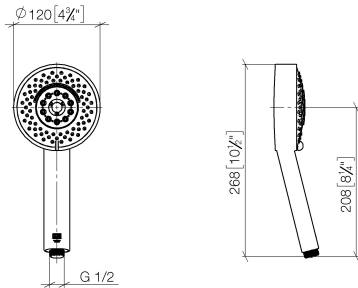

Ducha de mano FlowReduce - Champagne (Oro 22k)

IMO

28 012 979

- Ajustable en cuatro posiciones: COMPACT RAIN, COMPACT SOFT FLOW, COMPACT AQUAPRESSURE FLOW, COMPACT CASCADE, caudal máx. 6,8 l/min (a 3 bares)
- Con sistema antical
- Alcachofa de ducha Ø 120mm
- Racor 1/2"
- Este producto puede ayudar a un edificio a cumplir con los requisitos de los sistemas de certificación ecológica de edificios: LEED®, BREEAM®, DGNB

Ducha de mano FlowReduce - Champagne (Oro 22k)

IMO

28 012 979

28 012 979

mm [inches]

Diagrama de flujo

Códigos y Estándares

DIN 4109