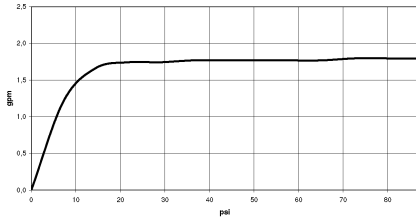

Ducha de mano FlowReduce - Champagne (Oro 22k)

IMO

28 012 979

28 012 979

mm [inches]

Diagrama de flujo

Códigos y Estándares

DIN 4109