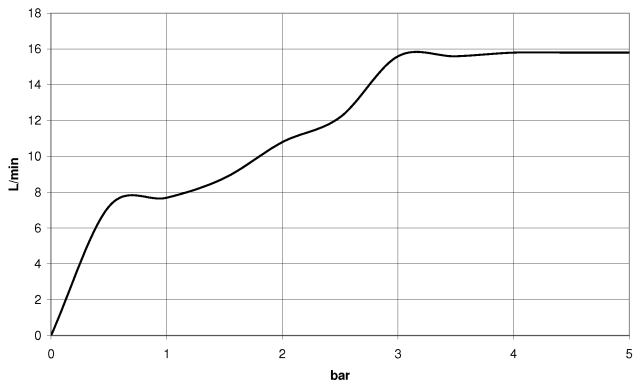

28 012 979

- Ajustable en cuatro posiciones: COMPACT RAIN, COMPACT SOFT FLOW, COMPACT AQUAPRESSURE FLOW, COMPACT CASCADE, caudal máx. 15 l/min (a 3 bares)
- Con sistema antical
- Alcachofa de ducha Ø 120mm
- Racor 1/2"

Ducha de mano - Cromo cepillado

IMO

28 012 979

28 012 979

mm [inches]

Diagrama de flujo

Códigos y Estándares

DIN 4109