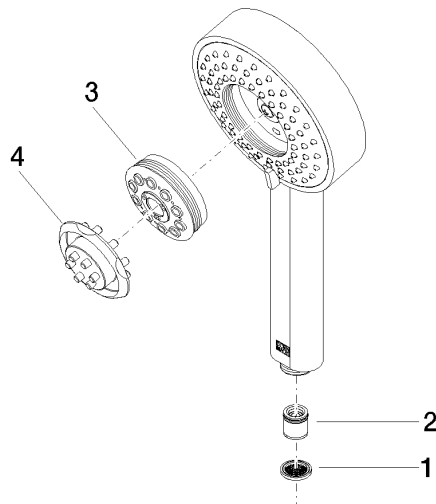

28 012 979

- Ajustable en cuatro posiciones: COMPACT RAIN, COMPACT SOFT FLOW, COMPACT AQUAPRESSURE FLOW, COMPACT CASCADE, caudal máx. 15 l/min (a 3 bares)
- Con sistema antical
- Alcachofa de ducha Ø 120mm
- Racor 1/2"

Ducha de mano - Cromo cepillado

IMO

28 012 979

28 012 979

mm [inches]

Diagrama de flujo

Códigos y Estándares

DIN 4109

ISO 3822

Ü-Zeichen

Ducha de mano - Cromo cepillado

IMO

28 012 979

Certificado

LGA_29

28 012 979

Versión del producto de 4/1/2024

Piezas para otros
acabados pueden
encontrarse aquí:
Cromo

Ducha de mano - Cromo cepillado

IMO

28 012 979

Lista de piezas de recambios

Versión del producto de 4/1/2024

N°	Número de artículo	Denominación	Cantidad de montaje	Plazo de entrega
	09 23 01 039 90	tamiz	4	2