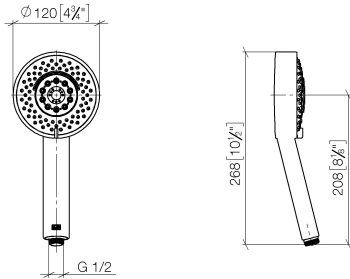

28 012 979

- Ajustable en cuatro posiciones: COMPACT RAIN, COMPACT SOFT FLOW, COMPACT AQUAPRESSURE FLOW, COMPACT CASCADE, caudal máx. 15 l/min (a 3 bares)
- Con sistema antical
- Alcachofa de ducha Ø 120mm
- Racor 1/2"

Ducha de mano - Cromo cepillado

IMO

28 012 979

28 012 979

mm [inches]

Diagrama de flujo

Códigos y Estándares

DIN 4109

ISO 3822

Ü-Zeichen

Ducha de mano - Cromo cepillado

IMO

28 012 979

Certificado

LGA_29

28 012 979