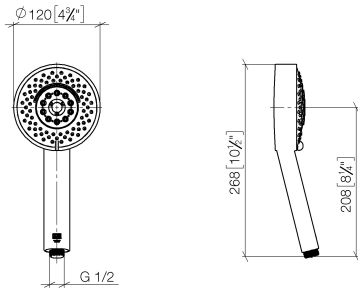

Ducha de mano FlowReduce - Cromo cepillado

IMO

28 012 979

- Ajustable en cuatro posiciones: COMPACT RAIN, COMPACT SOFT FLOW, COMPACT AQUAPRESSURE FLOW, COMPACT CASCADE, caudal máx. 6,8 l/min (a 3 bares)
- Con sistema antical
- Alcachofa de ducha Ø 120mm
- Racor 1/2"
- Este producto puede ayudar a un edificio a cumplir con los requisitos de los sistemas de certificación ecológica de edificios: LEED®, BREEAM®, DGNB

Ducha de mano FlowReduce - Cromo cepillado

IMO

28 012 979

28 012 979

mm [inches]

Diagrama de flujo

Códigos y Estándares

ASME A112.18.1

cUPC

DIN 4109

ISO 3822

Ü-Zeichen

Ducha de mano FlowReduce - Cromo cepillado

IMO

28 012 979

Certificado