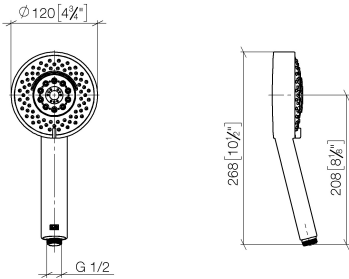

Ducha de mano - Dark Platinum cepillado

IMO

28 012 979

- Ajustable en cuatro posiciones: COMPACT RAIN, COMPACT SOFT FLOW, COMPACT AQUAPRESSURE FLOW, COMPACT CASCADE, caudal máx. 15 l/min (a 3 bares)
- Con sistema antical
- Alcachofa de ducha Ø 120mm
- Racor 1/2"

Ducha de mano - Dark Platinum cepillado

IMO

28 012 979

28 012 979

mm [inches]

Diagrama de flujo

Códigos y Estándares

DIN 4109