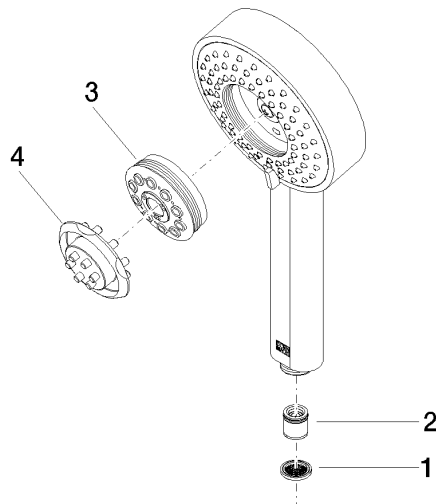

Ducha de mano - Dark Platinum cepillado

IMO

28 012 979

- Ajustable en cuatro posiciones: COMPACT RAIN, COMPACT SOFT FLOW, COMPACT AQUAPRESSURE FLOW, COMPACT CASCADE, caudal máx. 15 l/min (a 3 bares)
- Con sistema antical
- Alcachofa de ducha Ø 120mm
- Racor 1/2"

Ducha de mano - Dark Platinum cepillado

IMO

28 012 979

28 012 979

mm [inches]

Diagrama de flujo

Códigos y Estándares

DIN 4109

ISO 3822

Ü-Zeichen

Ducha de mano - Dark Platinum cepillado

IMO

28 012 979

Certificado

LGA_29

28 012 979

Versión del producto de 4/1/2024

Piezas para otros
acabados pueden
encontrarse aquí:
Cromo

Ducha de mano - Dark Platinum cepillado

IMO

28 012 979

Lista de piezas de recambios

Versión del producto de 4/1/2024