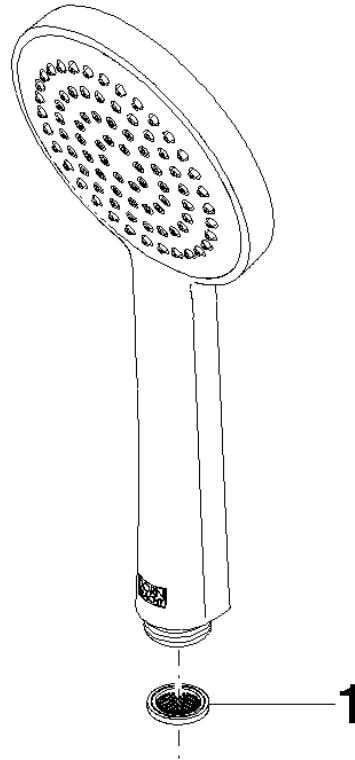

28 015 979

- COMPACT RAIN, caudal máx. 15 l/min (a 3 bares)
- Con sistema antical
- Alcachofa de ducha Ø 100mm
- Racor 1/2"

Protección contra reflujo.

Encaja con: IMO, LULU, MADISON, MEM, TARA, CL.1, LISSÉ, VAIA, META, CYO

	Cromo	28 015 979-00
	Cromo	28 015 979-00 0010
	Platino cepillado	28 015 979-06
	Platino cepillado	28 015 979-06 0010
	Platino	28 015 979-08
	Platino	28 015 979-08 0010
	Dark Chrome	28 015 979-19
	Dark Chrome	28 015 979-19 0010
	Oro claro	28 015 979-26
	Oro claro	28 015 979-26 0010
	Oro claro cepillado	28 015 979-27
	Oro claro cepillado	28 015 979-27 0010
	Latón cepillado (Oro 23k)	28 015 979-28
	Latón cepillado (Oro 23k)	28 015 979-28 0010
	Negro mate	28 015 979-33
	Negro mate	28 015 979-33 0010
	Bronce cepillado	28 015 979-42
	Bronce cepillado	28 015 979-42 0010
	Champagne cepillado (Oro 22k)	28 015 979-46
	Champagne cepillado (Oro 22k)	28 015 979-46 0010
	Champagne (Oro 22k)	28 015 979-47
	Champagne (Oro 22k)	28 015 979-47 0010
	Cromo cepillado	28 015 979-93
	Cromo cepillado	28 015 979-93 0010
	Dark Platinum cepillado	28 015 979-99
	Dark Platinum cepillado	28 015 979-99 0010

Ducha de mano - Cromo

IMO

28 015 979

28 015 979

mm [inches]

Diagrama de flujo

Códigos y Estándares

DIN 4109

Certificado

WRAS_2009

DVGW_DW-
6517DN0

LGA_29

28 015 979

Versión del producto de 4/1/2024

Ducha de mano - Cromo

IMO