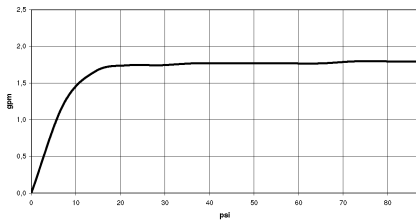

Ducha de mano FlowReduce - Cromo

IMO

28 015 979

28 015 979

mm [inches]

Diagrama de flujo

Códigos y Estándares

ASME A112.18.1