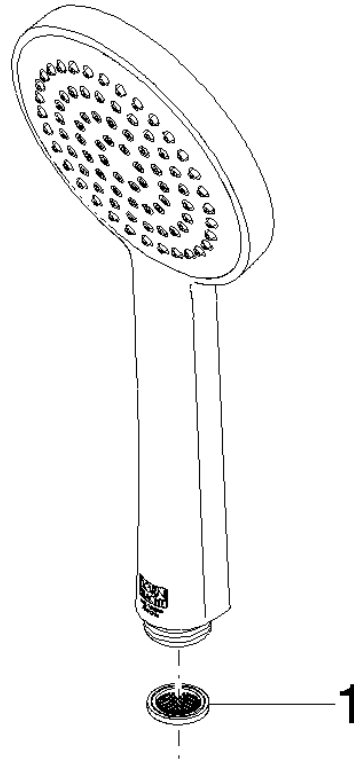

Ducha de mano FlowReduce - Cromo

IMO

28 015 979

- COMPACT RAIN, caudal máx. 6,8 l/min (a 3 bares)
- Con sistema antical
- Alcachofa de ducha Ø 100mm
- Racor 1/2"
- Este producto puede ayudar a un edificio a cumplir con los requisitos de los sistemas de certificación ecológica de edificios: LEED®, BREEAM®, DGNB

Ducha de mano FlowReduce - Cromo

IMO

28 015 979

28 015 979

mm [inches]

Diagrama de flujo

Códigos y Estándares

ASME A112.18.1

Versión del producto de 4/1/2024

Piezas para otros
acabados pueden
encontrarse aquí:
Cromo

Ducha de mano FlowReduce - Cromo

IMO

28 015 979

Lista de piezas de recambios

Versión del producto de 4/1/2024

Nº	Número de artículo	Denominación	Cantidad de montaje	Plazo de entrega
	09 23 01 039 90	tamiz	1	2