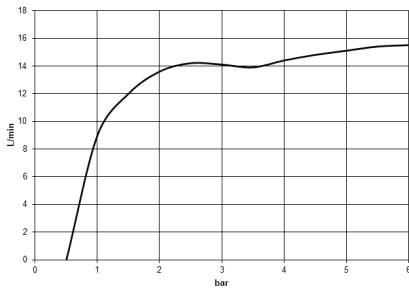

Ducha de mano - Platino cepillado

IMO

28 015 979

28 015 979

mm [inches]

Diagrama de flujo

Códigos y Estándares

DIN 4109