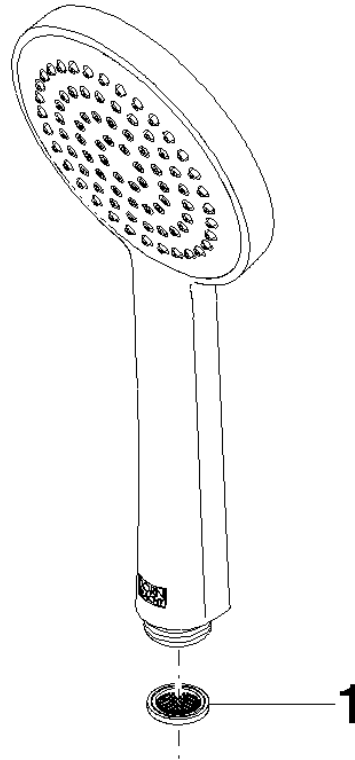

Ducha de mano - Platino cepillado

IMO

28 015 979

- COMPACT RAIN, caudal máx. 15 l/min (a 3 bares)
- Con sistema antical
- Alcachofa de ducha Ø 100mm
- Racor 1/2"

Protección contra reflujo.

Encaja con: IMO, LULU, MADISON, MEM, TARA, CL.1, LISSÉ, VAIA, META, CYO

Ducha de mano - Platino cepillado

IMO

28 015 979

28 015 979

mm [inches]

Diagrama de flujo

Códigos y Estándares

DIN 4109

Certificado

WRAS_2009

DVGW_DW-
6517DN0

LGA_29

28 015 979

Versión del producto de 4/1/2024

Piezas para otros
acabados pueden
encontrarse aquí:
Cromo

Ducha de mano - Platino cepillado