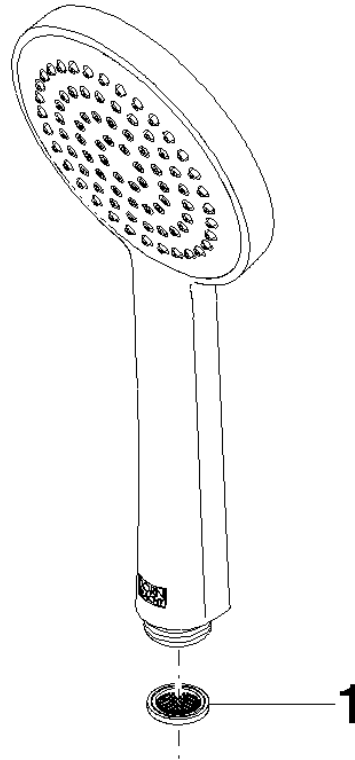

### Certificado

WRAS\_2009

DVGW\_DW-  
6517DN0

LGA\_29

28 015 979

**Versión del producto de 4/1/2024**

Piezas para otros  
acabados pueden  
encontrarse aquí:  
Cromo

Ducha de mano - Platino