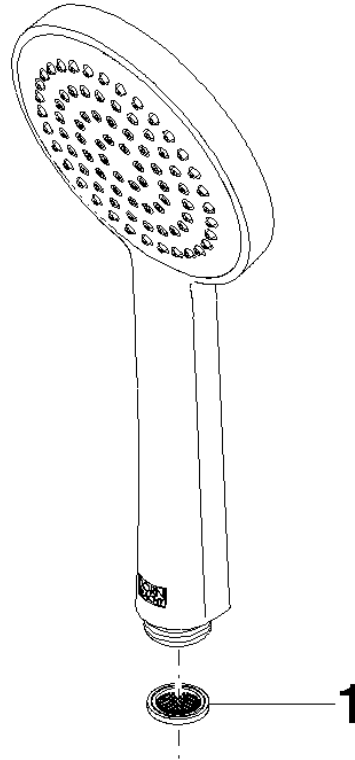

28 015 979

Piezas para otros
acabados pueden
encontrarse aquí:
Cromo