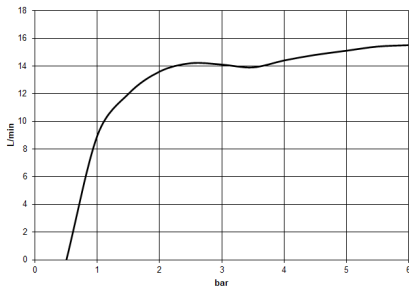

Ducha de mano - Oro claro

IMO

28 015 979

28 015 979

mm [inches]

Diagrama de flujo

Códigos y Estándares

DIN 4109