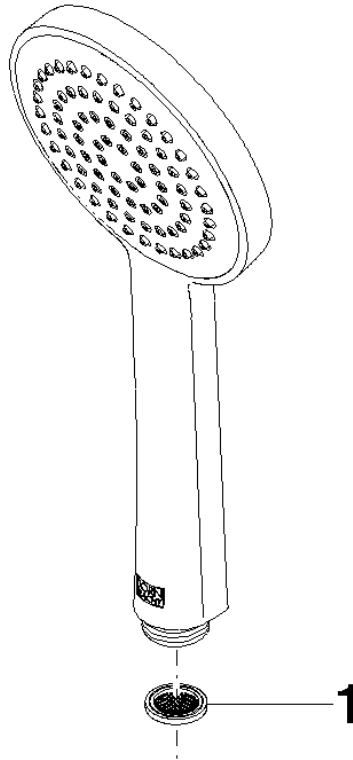

28 015 979

- COMPACT RAIN, caudal máx. 15 l/min (a 3 bares)
- Con sistema antical
- Alcachofa de ducha Ø 100mm
- Racor 1/2"

Protección contra reflujo.

Encaja con: IMO, LULU, MADISON, MEM, TARA, CL.1, LISSÉ, VAIA, META, CYO

Ducha de mano - Oro claro

IMO

28 015 979

28 015 979

mm [inches]

Diagrama de flujo

Códigos y Estándares

DIN 4109

ISO 3822

Ü-Zeichen

Ducha de mano - Oro claro

IMO

28 015 979

Certificado

LGA_29

28 015 979

Versión del producto de 4/1/2024

Piezas para otros
acabados pueden
encontrarse aquí:
Cromo

Ducha de mano - Oro claro

IMO

28 015 979

Lista de piezas de recambios

Versión del producto de 4/1/2024

N°	Número de artículo	Denominación	Cantidad de montaje	Plazo de entrega
	09 23 01 039 90	tamiz	1	2