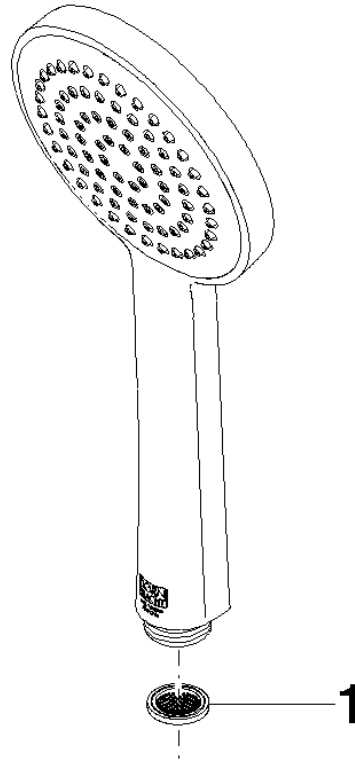

28 015 979

Versión del producto de 4/1/2024

Piezas para otros
acabados pueden
encontrarse aquí:
Cromo