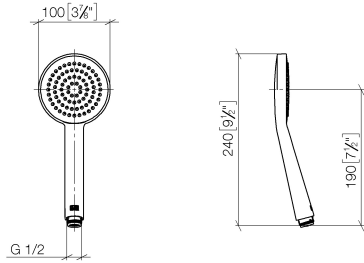

Ducha de mano - Oro claro cepillado

IMO

28 015 979

- COMPACT RAIN, caudal máx. 15 l/min (a 3 bares)
- Con sistema antical
- Alcachofa de ducha Ø 100mm
- Racor 1/2"

Protección contra reflujos.

Encaja con: IMO, LULU, MADISON, MEM, TARA, CL.1, LISSÉ, VAIA, META, CYO

Ducha de mano - Oro claro cepillado

IMO

28 015 979

28 015 979

mm [inches]

Diagrama de flujo

Códigos y Estándares

DIN 4109