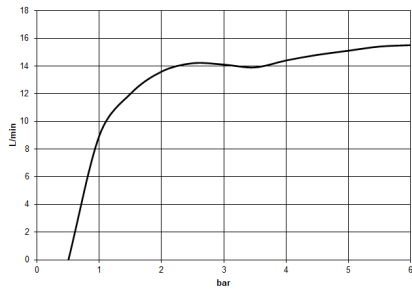

Ducha de mano - Oro claro cepillado

IMO

28 015 979

28 015 979

mm [inches]

Diagrama de flujo

Códigos y Estándares

DIN 4109