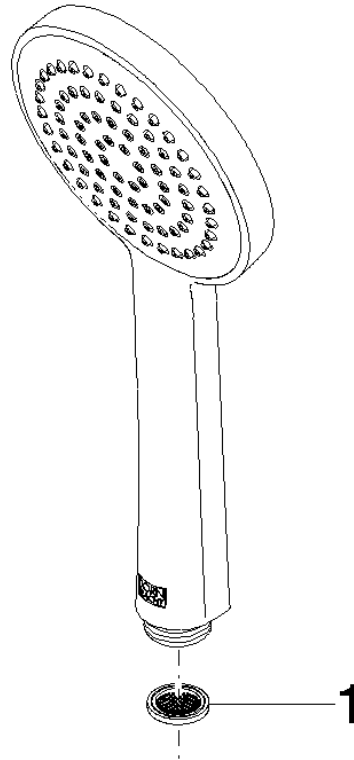

Ducha de mano - Oro claro cepillado

IMO

28 015 979

- COMPACT RAIN, caudal máx. 15 l/min (a 3 bares)
- Con sistema antical
- Alcachofa de ducha Ø 100mm
- Racor 1/2"

Protección contra reflujos.

Encaja con: IMO, LULU, MADISON, MEM, TARA, CL.1, LISSÉ, VAIA, META, CYO

Ducha de mano - Oro claro cepillado

IMO

28 015 979

28 015 979

mm [inches]

Diagrama de flujo

Códigos y Estándares

DIN 4109

ISO 3822

Ü-Zeichen

Ducha de mano - Oro claro cepillado

IMO

28 015 979

Certificado

LGA_29

28 015 979

Versión del producto de 4/1/2024

Piezas para otros
acabados pueden
encontrarse aquí:
Cromo

Ducha de mano - Oro claro cepillado

IMO

28 015 979

Lista de piezas de recambios

Versión del producto de 4/1/2024

N°	Número de artículo	Denominación	Cantidad de montaje	Plazo de entrega
	09 23 01 039 90	tamiz	1	2