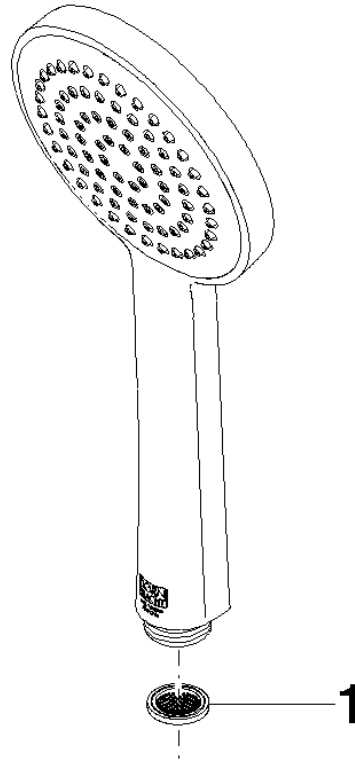

## Ducha de mano FlowReduce - Oro claro cepillado

IMO

28 015 979

- COMPACT RAIN, caudal máx. 6,8 l/min (a 3 bares)
- Con sistema antical
- Alcachofa de ducha Ø 100mm
- Racor 1/2"
- Este producto puede ayudar a un edificio a cumplir con los requisitos de los sistemas de certificación ecológica de edificios: LEED®, BREEAM®, DGNB

## Ducha de mano FlowReduce - Oro claro cepillado

---

IMO

28 015 979

28 015 979

mm [inches]

Certificado

---

LGA\_29

28 015 979

**Versión del producto de 4/1/2024**

Piezas para otros  
acabados pueden  
encontrarse aquí:  
Cromo

## Ducha de mano FlowReduce - Oro claro cepillado

IMO

28 015 979