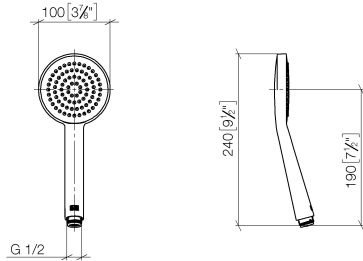

28 015 979

- COMPACT RAIN, caudal máx. 15 l/min (a 3 bares)
- Con sistema antical
- Alcachofa de ducha Ø 100mm
- Racor 1/2"

Protección contra reflujo.

Encaja con: IMO, LULU, MADISON, MEM, TARA, CL.1, LISSÉ, VAIA, META, CYO

Ducha de mano - Latón cepillado (Oro 23k)

---

IMO

28 015 979

28 015 979

mm [inches]

Diagrama de flujo

Códigos y Estándares

DIN 4109

EN 1112

ISO 3822

Scottish Water  
Byelaws

UK Water Supply  
Regulations

Ü-Zeichen

Ducha de mano - Latón cepillado (Oro 23k)

IMO