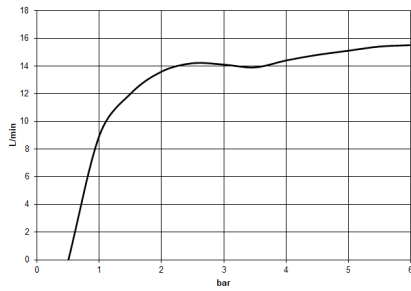

Ducha de mano - Latón cepillado (Oro 23k)

---

IMO

28 015 979

28 015 979

mm [inches]

Diagrama de flujo

Códigos y Estándares