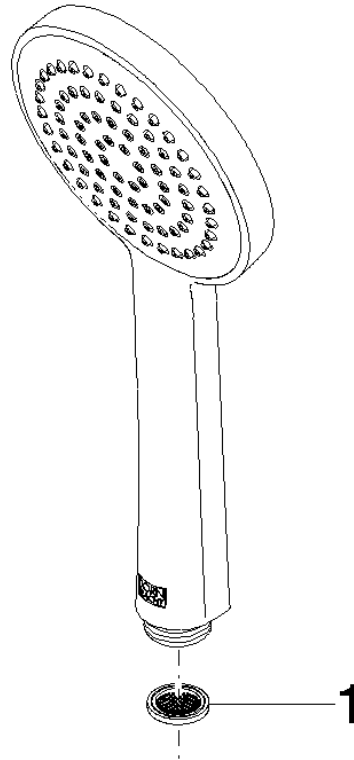

Ducha de mano - Latón cepillado (Oro 23k)

---

IMO

28 015 979

28 015 979

mm [inches]

Diagrama de flujo

Códigos y Estándares

DIN 4109

EN 1112

ISO 3822

Scottish Water  
Byelaws

UK Water Supply  
Regulations

Ü-Zeichen

Ducha de mano - Latón cepillado (Oro 23k)

IMO

28 015 979

Certificado

WRAS\_2009

DVGW\_DW-  
6517DN0

LGA\_29

28 015 979

**Versión del producto de 4/1/2024**

Piezas para otros  
acabados pueden  
encontrarse aquí:  
Cromo

Ducha de mano - Latón cepillado (Oro 23k)

IMO

28 015 979