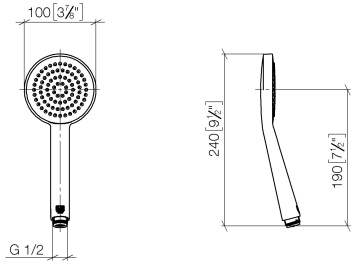

Ducha de mano FlowReduce - Latón cepillado (Oro 23k)

IMO

28 015 979

- COMPACT RAIN, caudal máx. 6,8 l/min (a 3 bares)
- Con sistema antical
- Alcachofa de ducha Ø 100mm
- Racor 1/2"
- Este producto puede ayudar a un edificio a cumplir con los requisitos de los sistemas de certificación ecológica de edificios: LEED®, BREEAM®, DGNB

Ducha de mano FlowReduce - Latón cepillado (Oro 23k)

IMO

28 015 979

28 015 979

mm [inches]

Diagrama de flujo

Códigos y Estándares

DIN 4109

LGA_29

28 015 979

Versión del producto de 4/1/2024

Piezas para otros
acabados pueden
encontrarse aquí:
Cromo

Ducha de mano FlowReduce - Latón cepillado (Oro 23k)

IMO

28 015 979

Lista de piezas de recambios