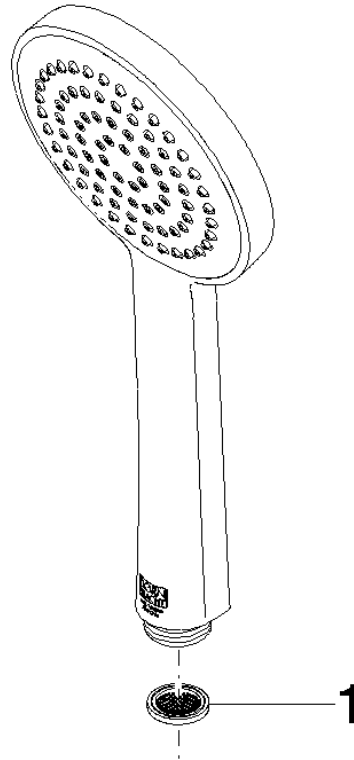

Ducha de mano FlowReduce - Latón cepillado (Oro 23k)

IMO

28 015 979

- COMPACT RAIN, caudal máx. 6,8 l/min (a 3 bares)
- Con sistema antical
- Alcachofa de ducha Ø 100mm
- Racor 1/2"
- Este producto puede ayudar a un edificio a cumplir con los requisitos de los sistemas de certificación ecológica de edificios: LEED®, BREEAM®, DGNB

Ducha de mano FlowReduce - Latón cepillado (Oro 23k)

IMO

28 015 979

28 015 979

mm [inches]

Diagrama de flujo

Códigos y Estándares

DIN 4109

EN 1112

ISO 3822

Ü-Zeichen

Ducha de mano FlowReduce - Latón cepillado (Oro 23k)

IMO

28 015 979

Certificado

DVGW_DW-
6517DN0

LGA_29

28 015 979

Versión del producto de 4/1/2024

Piezas para otros
acabados pueden
encontrarse aquí:
Cromo

Ducha de mano FlowReduce - Latón cepillado (Oro 23k)

IMO

28 015 979

Lista de piezas de recambios