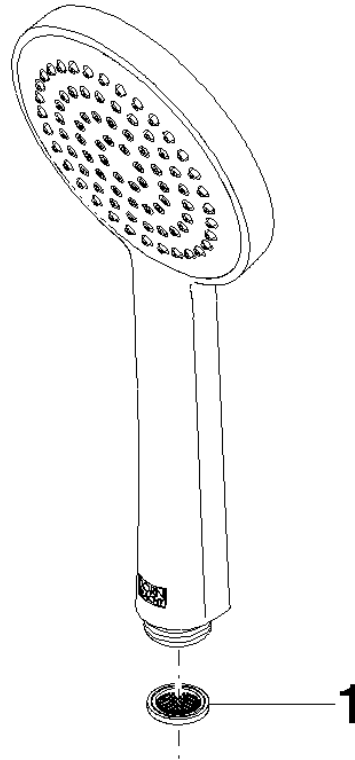

28 015 979

- COMPACT RAIN, caudal máx. 15 l/min (a 3 bares)
- Con sistema antical
- Alcachofa de ducha Ø 100mm
- Racor 1/2"

Protección contra reflujos.

Encaja con: IMO, LULU, MADISON, MEM, TARA, CL.1, LISSÉ, VAIA, META, CYO

Ducha de mano - Negro mate

IMO

28 015 979

28 015 979

mm [inches]

Diagrama de flujo

Códigos y Estándares

DIN 4109

EN 1112

ISO 3822

Scottish Water
Byelaws

UK Water Supply
Regulations

Ü-Zeichen

Ducha de mano - Negro mate

IMO

28 015 979

Certificado

WRAS_2009

DVGW_DW-
6517DN0

LGA_29

28 015 979

Versión del producto de 4/1/2024

Piezas para otros
acabados pueden
encontrarse aquí:
Cromo

Ducha de mano - Negro mate