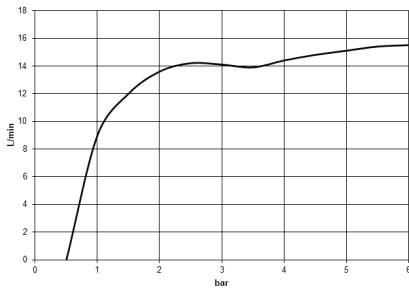

Ducha de mano - Negro mate

IMO

28 015 979

28 015 979

mm [inches]

Diagrama de flujo

Códigos y Estándares

DIN 4109