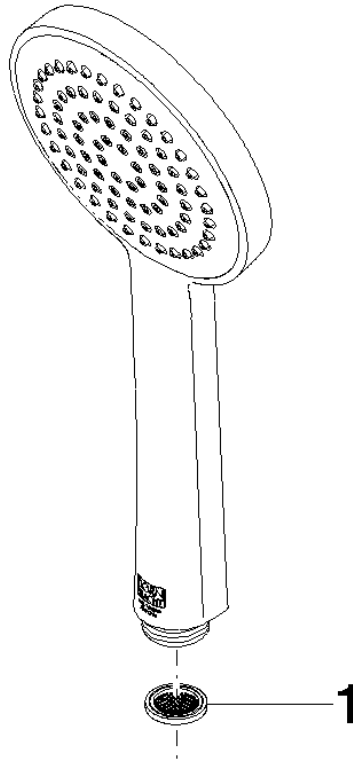

**Ducha de mano FlowReduce - Negro mate**

IMO

28 015 979

- COMPACT RAIN, caudal máx. 6,8 l/min (a 3 bares)
- Con sistema antical
- Alcachofa de ducha Ø 100mm
- Racor 1/2"
- Este producto puede ayudar a un edificio a cumplir con los requisitos de los sistemas de certificación ecológica de edificios: LEED®, BREEAM®, DGNB

Protección contra reflujo.

Encaja con: IMO, LULU, MADISON, MEM, TARA, CL.1, LISSÉ, VAIA, META, CYO

	Negro mate	28 015 979-33 0010
	Cromo	28 015 979-00
	Cromo	28 015 979-00 0010
	Platino cepillado	28 015 979-06
	Platino cepillado	28 015 979-06 0010
	Platino	28 015 979-08
	Platino	28 015 979-08 0010
	Dark Chrome	28 015 979-19
	Dark Chrome	28 015 979-19 0010
	Oro claro	28 015 979-26
	Oro claro	28 015 979-26 0010
	Oro claro cepillado	28 015 979-27
	Oro claro cepillado	28 015 979-27 0010
	Latón cepillado (Oro 23k)	28 015 979-28
	Latón cepillado (Oro 23k)	28 015 979-28 0010
	Negro mate	28 015 979-33
	Bronce cepillado	28 015 979-42
	Bronce cepillado	28 015 979-42 0010
	Champagne cepillado (Oro 22k)	28 015 979-46
	Champagne cepillado (Oro 22k)	28 015 979-46 0010
	Champagne (Oro 22k)	28 015 979-47
	Champagne (Oro 22k)	28 015 979-47 0010
	Cromo cepillado	28 015 979-93
	Cromo cepillado	28 015 979-93 0010
	Dark Platinum cepillado	28 015 979-99
	Dark Platinum cepillado	28 015 979-99 0010

## Ducha de mano FlowReduce - Negro mate

---

IMO

28 015 979

28 015 979

mm [inches]

Diagrama de flujo

Códigos y Estándares

## Ducha de mano FlowReduce - Negro mate

IMO

28 015 979