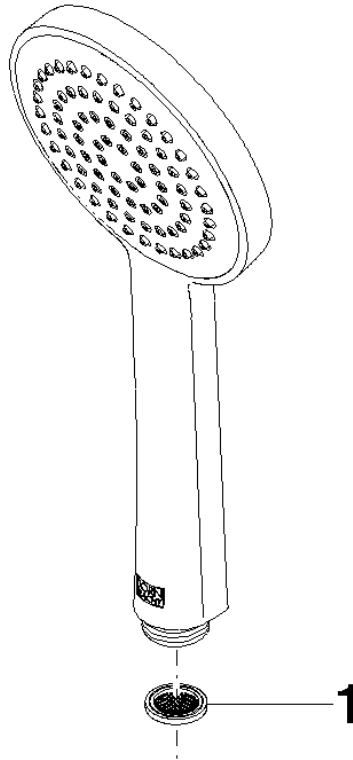

28 015 979

- COMPACT RAIN, caudal máx. 15 l/min (a 3 bares)
- Con sistema antical
- Alcachofa de ducha Ø 100mm
- Racor 1/2"

Protección contra reflujos.

Encaja con: IMO, LULU, MADISON, MEM, TARA, CL.1, LISSÉ, VAIA, META, CYO

Ducha de mano - Bronce cepillado

IMO

28 015 979

28 015 979

mm [inches]

Diagrama de flujo

Códigos y Estándares

DIN 4109

ISO 3822

Ü-Zeichen

Ducha de mano - Bronce cepillado

IMO

28 015 979

Certificado

LGA_29

28 015 979

Versión del producto de 4/1/2024

Piezas para otros
acabados pueden
encontrarse aquí:
Cromo

Ducha de mano - Bronce cepillado

IMO

28 015 979

Lista de piezas de recambios

Versión del producto de 4/1/2024

N°	Número de artículo	Denominación	Cantidad de montaje	Plazo de entrega
	09 23 01 039 90	tamiz	1	2