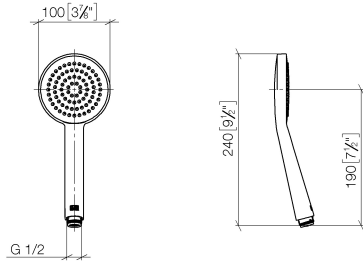

Ducha de mano - Champagne cepillado (Oro 22k)

IMO

28 015 979

28 015 979

mm [inches]

Diagrama de flujo

Códigos y Estándares

DIN 4109