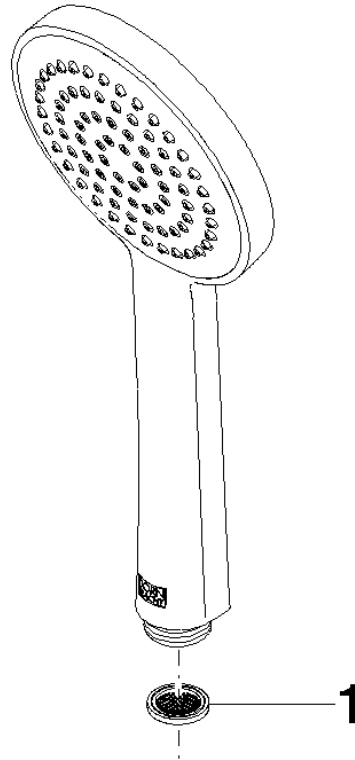

Ducha de mano - Champagne cepillado (Oro 22k)

IMO

28 015 979

- COMPACT RAIN, caudal máx. 15 l/min (a 3 bares)
- Con sistema antical
- Alcachofa de ducha Ø 100mm
- Racor 1/2"

Protección contra reflujos.

Encaja con: IMO, LULU, MADISON, MEM, TARA, CL.1, LISSÉ, VAIA, META, CYO

Ducha de mano - Champagne cepillado (Oro 22k)

IMO

28 015 979

28 015 979

mm [inches]

Diagrama de flujo

Códigos y Estándares

DIN 4109

EN 1112

ISO 3822

Ü-Zeichen

Ducha de mano - Champagne cepillado (Oro 22k)

IMO

28 015 979

Certificado

DVGW_DW-
6517DN0

LGA_29

28 015 979

Versión del producto de 4/1/2024

Piezas para otros
acabados pueden
encontrarse aquí:
Cromo

Ducha de mano - Champagne cepillado (Oro 22k)

IMO

28 015 979

Lista de piezas de recambios