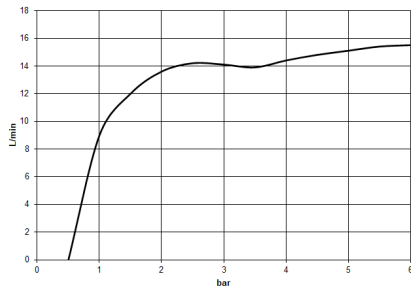

Ducha de mano - Champagne cepillado (Oro 22k)

IMO

28 015 979

28 015 979

mm [inches]

Diagrama de flujo

Códigos y Estándares

DIN 4109