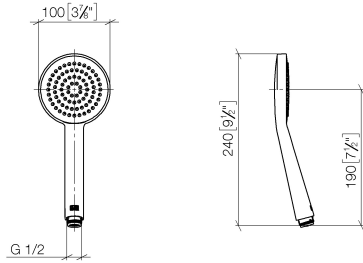

Ducha de mano - Champagne (Oro 22k)

IMO

28 015 979

28 015 979

mm [inches]

Diagrama de flujo

Códigos y Estándares

DIN 4109