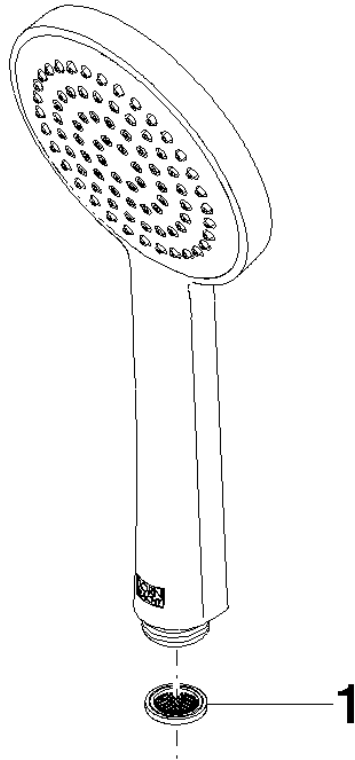

Ducha de mano - Champagne (Oro 22k)

IMO

28 015 979

- COMPACT RAIN, caudal máx. 15 l/min (a 3 bares)
- Con sistema antical
- Alcachofa de ducha Ø 100mm
- Racor 1/2"

Protección contra reflujos.

Encaja con: IMO, LULU, MADISON, MEM, TARA, CL.1, LISSÉ, VAIA, META, CYO

Ducha de mano - Champagne (Oro 22k)

IMO

28 015 979

28 015 979

mm [inches]

Diagrama de flujo

Códigos y Estándares

DIN 4109

LGA_29

28 015 979

Versión del producto de 4/1/2024

Piezas para otros
acabados pueden
encontrarse aquí:
Cromo

Ducha de mano - Champagne (Oro 22k)

IMO

28 015 979

Lista de piezas de recambios