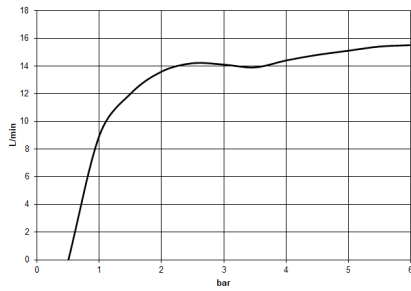

Ducha de mano - Champagne (Oro 22k)

IMO

28 015 979

28 015 979

mm [inches]

Diagrama de flujo

Códigos y Estándares

DIN 4109