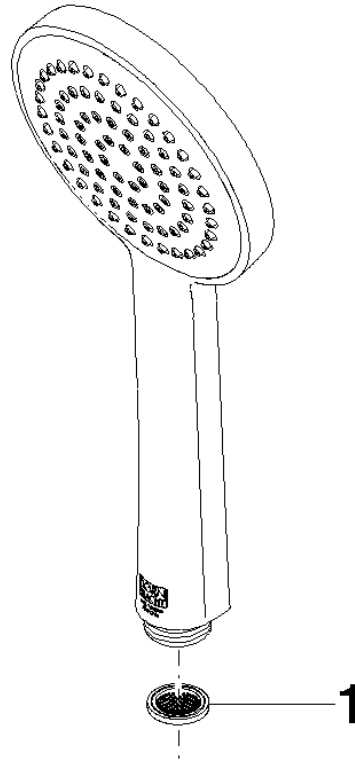

Ducha de mano FlowReduce - Champagne (Oro 22k)

IMO

28 015 979

- COMPACT RAIN, caudal máx. 6,8 l/min (a 3 bares)
- Con sistema antical
- Alcachofa de ducha Ø 100mm
- Racor 1/2"
- Este producto puede ayudar a un edificio a cumplir con los requisitos de los sistemas de certificación ecológica de edificios: LEED®, BREEAM®, DGNB

Ducha de mano FlowReduce - Champagne (Oro 22k)

IMO

28 015 979

28 015 979

mm [inches]

Diagrama de flujo

Códigos y Estándares

DIN 4109

Certificado

IAPMO_11

DVGW_DW-
6517DN0

LGA_29

28 015 979

Versión del producto de 4/1/2024

Piezas para otros
acabados pueden
encontrarse aquí:
Cromo

Ducha de mano FlowReduce - Champagne (Oro 22k)