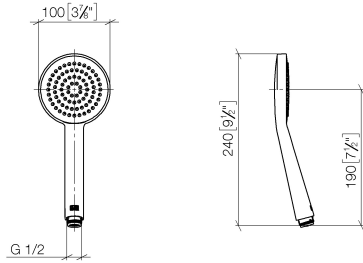

28 015 979

- COMPACT RAIN, caudal máx. 15 l/min (a 3 bares)
- Con sistema antical
- Alcachofa de ducha Ø 100mm
- Racor 1/2"

Protección contra reflujos.

Encaja con: IMO, LULU, MADISON, MEM, TARA, CL.1, LISSÉ, VAIA, META, CYO

Ducha de mano - Cromo cepillado

IMO

28 015 979

28 015 979

mm [inches]

Diagrama de flujo

Códigos y Estándares

DIN 4109

EN 1112

ISO 3822

Scottish Water
Byelaws

UK Water Supply
Regulations

Ü-Zeichen

Ducha de mano - Cromo cepillado

IMO

28 015 979