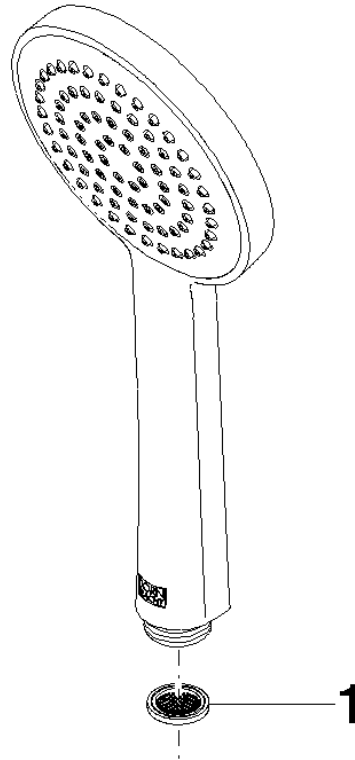

28 015 979

- COMPACT RAIN, caudal máx. 15 l/min (a 3 bares)
- Con sistema antical
- Alcachofa de ducha Ø 100mm
- Racor 1/2"

Protección contra reflujos.

Encaja con: IMO, LULU, MADISON, MEM, TARA, CL.1, LISSÉ, VAIA, META, CYO

Ducha de mano - Cromo cepillado

IMO

28 015 979

28 015 979

mm [inches]

Diagrama de flujo

Códigos y Estándares

DIN 4109

EN 1112

ISO 3822

Scottish Water
Byelaws

UK Water Supply
Regulations

Ü-Zeichen

Ducha de mano - Cromo cepillado

IMO

28 015 979

Certificado

WRAS_2009

DVGW_DW-
6517DN0

LGA_29

28 015 979

Versión del producto de 4/1/2024

Piezas para otros
acabados pueden
encontrarse aquí:
Cromo

Ducha de mano - Cromo cepillado