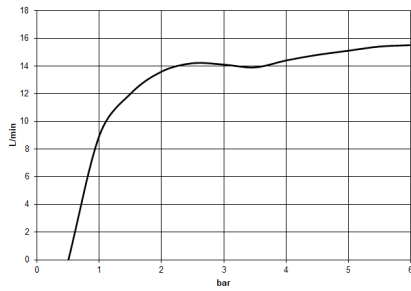

Ducha de mano - Cromo cepillado

IMO

28 015 979

28 015 979

mm [inches]

Diagrama de flujo

Códigos y Estándares

DIN 4109