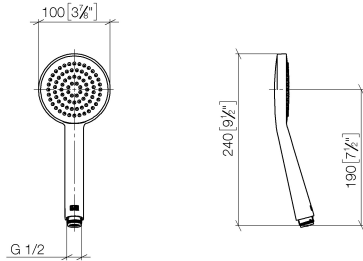

Ducha de mano - Dark Platinum cepillado

IMO

28 015 979

- COMPACT RAIN, caudal máx. 15 l/min (a 3 bares)
- Con sistema antical
- Alcachofa de ducha Ø 100mm
- Racor 1/2"

Protección contra reflujos.

Encaja con: IMO, LULU, MADISON, MEM, TARA, CL.1, LISSÉ, VAIA, META, CYO

Ducha de mano - Dark Platinum cepillado

IMO

28 015 979

28 015 979

mm [inches]

Diagrama de flujo

Códigos y Estándares

DIN 4109