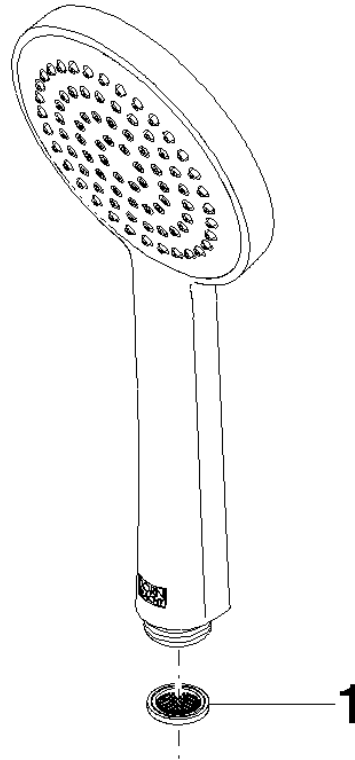

Ducha de mano - Dark Platinum cepillado

IMO

28 015 979

- COMPACT RAIN, caudal máx. 15 l/min (a 3 bares)
- Con sistema antical
- Alcachofa de ducha Ø 100mm
- Racor 1/2"

Protección contra reflujos.

Encaja con: IMO, LULU, MADISON, MEM, TARA, CL.1, LISSÉ, VAIA, META, CYO

Ducha de mano - Dark Platinum cepillado

IMO

28 015 979

28 015 979

mm [inches]

Diagrama de flujo

Códigos y Estándares

DIN 4109

Certificado

WRAS_2009

DVGW_DW-
6517DN0

LGA_29

28 015 979

Versión del producto de 4/1/2024

Piezas para otros
acabados pueden
encontrarse aquí:
Cromo

Ducha de mano - Dark Platinum cepillado