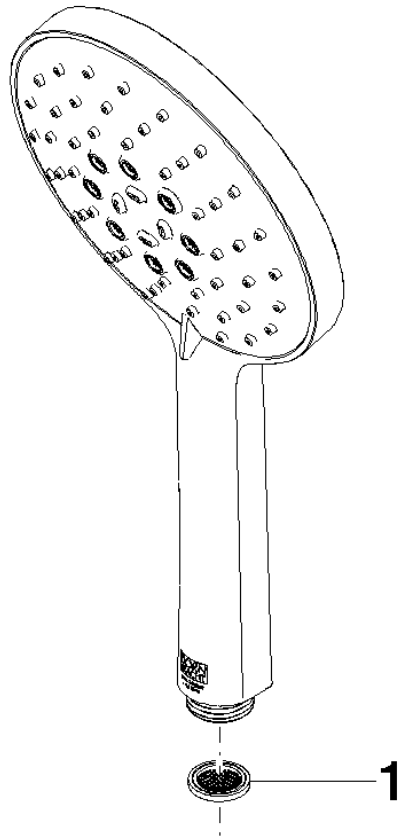

28 016 979

- Ajustable en tres o bien cinco posiciones: COMPACT RAIN, COMPACT SOFT FLOW, COMPACT AQUAPRESSURE FLOW, caudal máx. 6,8 l/min (a 3 bares)
- Con sistema antical
- Cabezal rociador Ø 130 mm
- Racor 1/2"
- Este producto puede ayudar a un edificio a cumplir con los requisitos de los sistemas de certificación ecológica de edificios: LEED®, BREEAM®, DGNB

## Ducha de mano FlowReduce - Cromo

---

IMO

28 016 979

28 016 979

mm [inches]

Diagrama de flujo

Códigos y Estándares

## Ducha de mano FlowReduce - Cromo

IMO

28 016 979