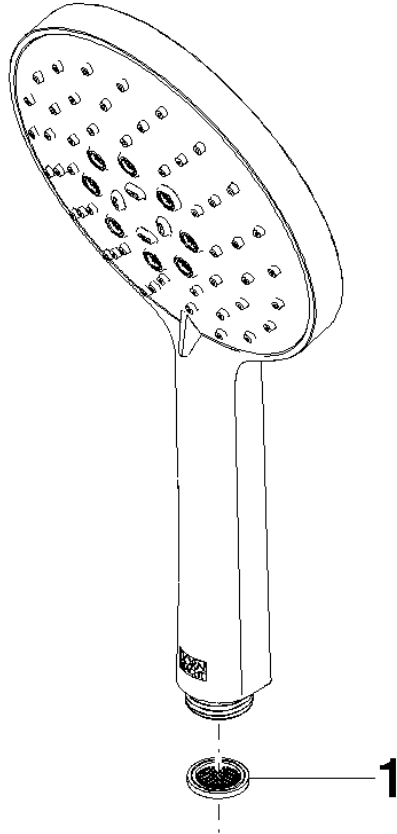

Ducha de mano - Platino cepillado

IMO

28 016 979

- Ajustable en tres o bien cinco posiciones: COMPACT RAIN, COMPACT SOFT FLOW, COMPACT AQUAPRESSURE FLOW, caudal máx. 15 l/min (a 3 bares)
- Con sistema antical
- Cabezal rociador Ø 130 mm
- Racor 1/2"

Ducha de mano - Platino cepillado

IMO

28 016 979

28 016 979

mm [inches]

Diagrama de flujo

Códigos y Estándares

DIN 4109

Certificado

WRAS_2009

LGA_29

DVGW_DW-
6517DN0

28 016 979

Versión del producto de 4/1/2024

Piezas para otros
acabados pueden
encontrarse aquí:
Cromo

Ducha de mano - Platino cepillado