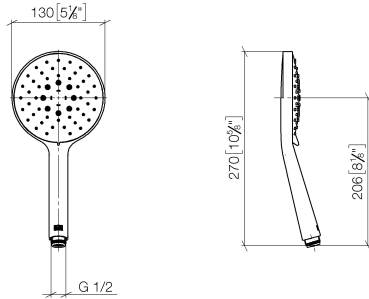

Ducha de mano - Platino cepillado

IMO

28 016 979

- Ajustable en tres o bien cinco posiciones: COMPACT RAIN, COMPACT SOFT FLOW, COMPACT AQUAPRESSURE FLOW, caudal máx. 15 l/min (a 3 bares)
- Con sistema antical
- Cabezal rociador Ø 130 mm
- Racor 1/2"

Protección contra reflujo.

Encaja con: IMO, LULU, MADISON, MEM, TARA, CL.1, LISSÉ, VAIA, META, CYO

	Platino cepillado	28 016 979-06
	Cromo	28 016 979-00 0010
	Cromo	28 016 979-00
	Platino cepillado	28 016 979-06 0010
	Platino	28 016 979-08 0010
	Platino	28 016 979-08
	Dark Chrome	28 016 979-19
	Dark Chrome	28 016 979-19 0010
	Oro claro	28 016 979-26
	Oro claro	28 016 979-26 0010
	Oro claro cepillado	28 016 979-27
	Oro claro cepillado	28 016 979-27 0010
	Latón cepillado (Oro 23k)	28 016 979-28
	Latón cepillado (Oro 23k)	28 016 979-28 0010
	Negro mate	28 016 979-33
	Negro mate	28 016 979-33 0010
	Bronce cepillado	28 016 979-42
	Bronce cepillado	28 016 979-42 0010
	Champagne cepillado (Oro 22k)	28 016 979-46
	Champagne cepillado (Oro 22k)	28 016 979-46 0010
	Champagne (Oro 22k)	28 016 979-47
	Champagne (Oro 22k)	28 016 979-47 0010
	Cromo cepillado	28 016 979-93
	Cromo cepillado	28 016 979-93 0010
	Dark Platinum cepillado	28 016 979-99
	Dark Platinum cepillado	28 016 979-99 0010

Ducha de mano - Platino cepillado

IMO

28 016 979

28 016 979

mm [inches]

Diagrama de flujo

Códigos y Estándares

DIN 4109

EN 1112

ISO 3822

Scottish Water
Byelaws

UK Water Supply
Regulations

Ü-Zeichen

Ducha de mano - Platino cepillado

IMO

28 016 979