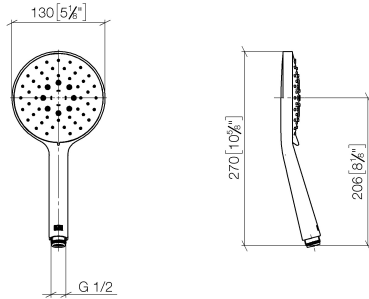

**Ducha de mano - Platino**

IMO

28 016 979

- Ajustable en tres o bien cinco posiciones: COMPACT RAIN, COMPACT SOFT FLOW, COMPACT AQUAPRESSURE FLOW, caudal máx. 15 l/min (a 3 bares)
- Con sistema antical
- Cabezal rociador Ø 130 mm
- Racor 1/2"

Protección contra reflujo.

Encaja con: IMO, LULU, MADISON, MEM, TARA, CL.1, LISSÉ, VAIA, META, CYO

	Platino	28 016 979-08
	Cromo	28 016 979-00 0010
	Cromo	28 016 979-00
	Platino cepillado	28 016 979-06 0010
	Platino cepillado	28 016 979-06
	Platino	28 016 979-08 0010
	Dark Chrome	28 016 979-19
	Dark Chrome	28 016 979-19 0010
	Oro claro	28 016 979-26
	Oro claro	28 016 979-26 0010
	Oro claro cepillado	28 016 979-27
	Oro claro cepillado	28 016 979-27 0010
	Latón cepillado (Oro 23k)	28 016 979-28
	Latón cepillado (Oro 23k)	28 016 979-28 0010
	Negro mate	28 016 979-33
	Negro mate	28 016 979-33 0010
	Bronce cepillado	28 016 979-42
	Bronce cepillado	28 016 979-42 0010
	Champagne cepillado (Oro 22k)	28 016 979-46
	Champagne cepillado (Oro 22k)	28 016 979-46 0010
	Champagne (Oro 22k)	28 016 979-47
	Champagne (Oro 22k)	28 016 979-47 0010
	Cromo cepillado	28 016 979-93
	Cromo cepillado	28 016 979-93 0010
	Dark Platinum cepillado	28 016 979-99
	Dark Platinum cepillado	28 016 979-99 0010

## Ducha de mano - Platino

---

IMO

28 016 979

28 016 979

mm [inches]

Diagrama de flujo

Códigos y Estándares