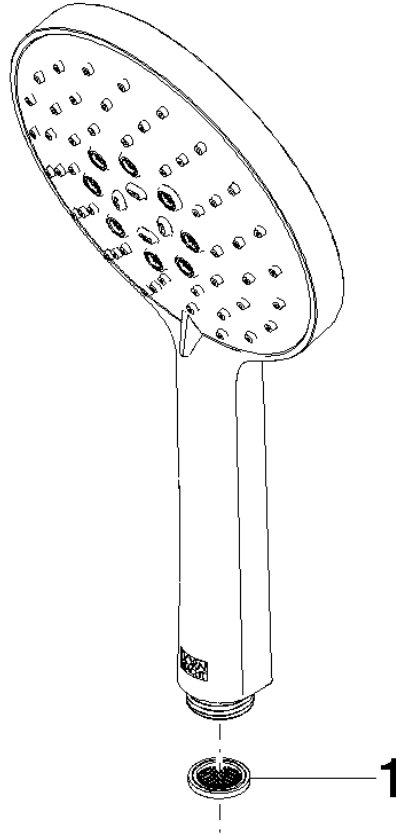

**Ducha de mano - Platino**

IMO

28 016 979

- Ajustable en tres o bien cinco posiciones: COMPACT RAIN, COMPACT SOFT FLOW, COMPACT AQUAPRESSURE FLOW, caudal máx. 15 l/min (a 3 bares)
- Con sistema antical
- Cabezal rociador Ø 130 mm
- Racor 1/2"

28 016 979

Certificado

WRAS\_2009

LGA\_29

DVGW\_DW-  
6517DN0

28 016 979

**Versión del producto de 4/1/2024**

Piezas para otros  
acabados pueden  
encontrarse aquí:  
Cromo