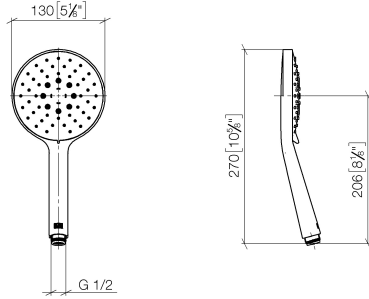

Ducha de mano - Oro claro cepillado

IMO

28 016 979

- Ajustable en tres o bien cinco posiciones: COMPACT RAIN, COMPACT SOFT FLOW, COMPACT AQUAPRESSURE FLOW, caudal máx. 15 l/min (a 3 bares)
- Con sistema antical
- Cabezal rociador Ø 130 mm
- Racor 1/2"

Protección contra reflujo.

Encaja con: IMO, LULU, MADISON, MEM, TARA, CL.1, LISSÉ, VAIA, META, CYO

	Oro claro cepillado	28 016 979-27
	Cromo	28 016 979-00 0010
	Cromo	28 016 979-00
	Platino cepillado	28 016 979-06 0010
	Platino cepillado	28 016 979-06
	Platino	28 016 979-08 0010
	Platino	28 016 979-08
	Dark Chrome	28 016 979-19
	Dark Chrome	28 016 979-19 0010
	Oro claro	28 016 979-26
	Oro claro	28 016 979-26 0010
	Oro claro cepillado	28 016 979-27 0010
	Latón cepillado (Oro 23k)	28 016 979-28
	Latón cepillado (Oro 23k)	28 016 979-28 0010
	Negro mate	28 016 979-33
	Negro mate	28 016 979-33 0010
	Bronce cepillado	28 016 979-42
	Bronce cepillado	28 016 979-42 0010
	Champagne cepillado (Oro 22k)	28 016 979-46
	Champagne cepillado (Oro 22k)	28 016 979-46 0010
	Champagne (Oro 22k)	28 016 979-47
	Champagne (Oro 22k)	28 016 979-47 0010
	Cromo cepillado	28 016 979-93
	Cromo cepillado	28 016 979-93 0010
	Dark Platinum cepillado	28 016 979-99
	Dark Platinum cepillado	28 016 979-99 0010

Ducha de mano - Oro claro cepillado

IMO

28 016 979

28 016 979

mm [inches]

Diagrama de flujo

Códigos y Estándares

DIN 4109