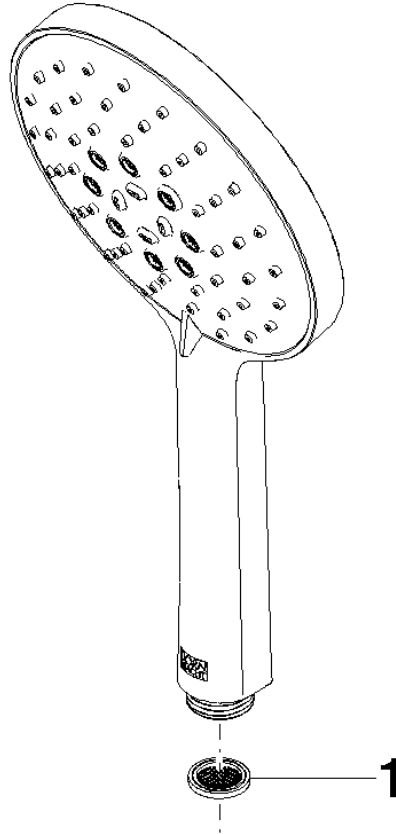

Ducha de mano - Oro claro cepillado

IMO

28 016 979

- Ajustable en tres o bien cinco posiciones: COMPACT RAIN, COMPACT SOFT FLOW, COMPACT AQUAPRESSURE FLOW, caudal máx. 15 l/min (a 3 bares)
- Con sistema antical
- Cabezal rociador Ø 130 mm
- Racor 1/2"

Ducha de mano - Oro claro cepillado

IMO

28 016 979

28 016 979

mm [inches]

Diagrama de flujo

Códigos y Estándares

DIN 4109

ISO 3822

Ü-Zeichen

Ducha de mano - Oro claro cepillado

IMO

28 016 979

Certificado

LGA_29

28 016 979

Versión del producto de 4/1/2024

Piezas para otros
acabados pueden
encontrarse aquí:
Cromo

Ducha de mano - Oro claro cepillado

IMO

28 016 979

Lista de piezas de recambios

Versión del producto de 4/1/2024

N°	Número de artículo	Denominación	Cantidad de montaje	Plazo de entrega
	09 23 01 039 90	tamiz	1	2