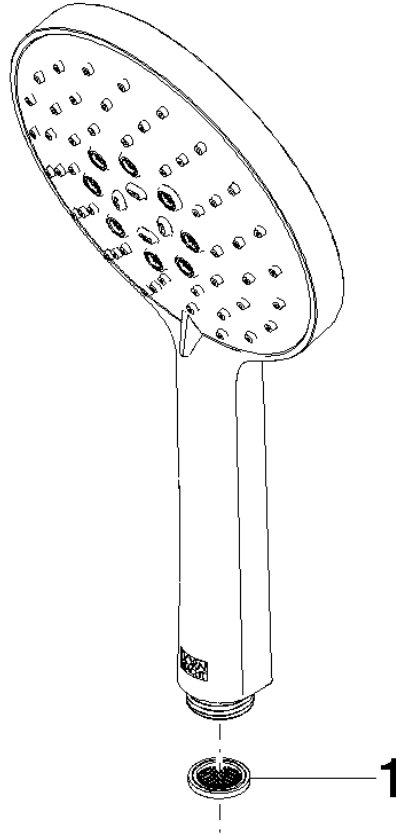

Ducha de mano - Latón cepillado (Oro 23k)

IMO

28 016 979

- Ajustable en tres o bien cinco posiciones: COMPACT RAIN, COMPACT SOFT FLOW, COMPACT AQUAPRESSURE FLOW, caudal máx. 15 l/min (a 3 bares)
- Con sistema anticál
- Cabezal rociador Ø 130 mm
- Racor 1/2"

Ducha de mano - Latón cepillado (Oro 23k)

IMO

28 016 979

28 016 979

mm [inches]

Diagrama de flujo

Códigos y Estándares

DIN 4109

EN 1112

ISO 3822

Scottish Water
Byelaws

UK Water Supply
Regulations

Ü-Zeichen

Ducha de mano - Latón cepillado (Oro 23k)

IMO

28 016 979

Certificado

WRAS_2009

LGA_29

DVGW_DW-
6517DN0

28 016 979

Versión del producto de 4/1/2024

Piezas para otros
acabados pueden
encontrarse aquí:
Cromo

Ducha de mano - Latón cepillado (Oro 23k)