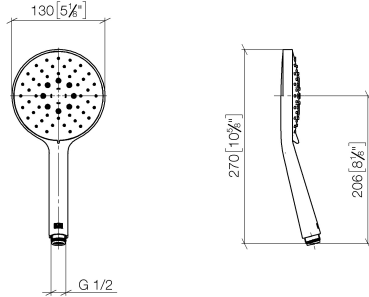

Ducha de mano - Latón cepillado (Oro 23k)

IMO

28 016 979

- Ajustable en tres o bien cinco posiciones: COMPACT RAIN, COMPACT SOFT FLOW, COMPACT AQUAPRESSURE FLOW, caudal máx. 15 l/min (a 3 bares)
- Con sistema anticál
- Cabezal rociador Ø 130 mm
- Racor 1/2"

Ducha de mano - Latón cepillado (Oro 23k)

IMO

28 016 979

28 016 979

mm [inches]

Diagrama de flujo

Códigos y Estándares

DIN 4109

EN 1112

ISO 3822

Scottish Water
Byelaws

UK Water Supply
Regulations

Ü-Zeichen

Ducha de mano - Latón cepillado (Oro 23k)

IMO

28 016 979

Certificado

WRAS_2009

LGA_29

DVGW_DW-
6517DN0

28 016 979

Versión del producto de 4/1/2024

Piezas para otros
acabados pueden
encontrarse aquí:
Cromo

Ducha de mano - Latón cepillado (Oro 23k)