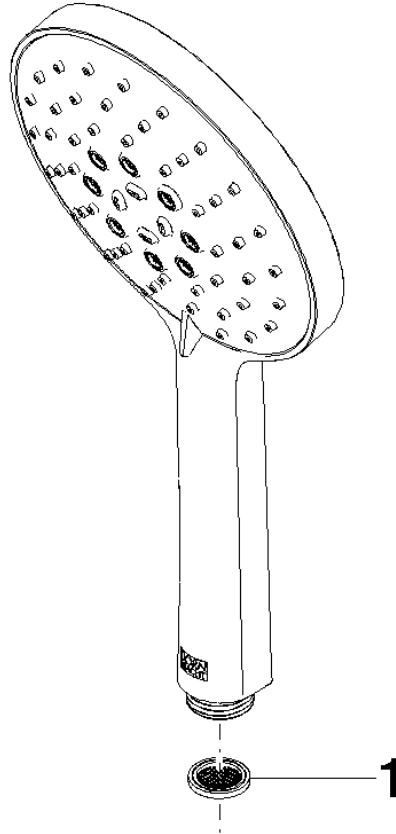

**Ducha de mano - Champagne cepillado (Oro 22k)**

IMO

28 016 979

- Ajustable en tres o bien cinco posiciones: COMPACT RAIN, COMPACT SOFT FLOW, COMPACT AQUAPRESSURE FLOW, caudal máx. 15 l/min (a 3 bares)
- Con sistema antical
- Cabezal rociador Ø 130 mm
- Racor 1/2"

### Diagrama de flujo

Certificado

LGA\_29

DVGW\_DW-  
6517DN0

28 016 979

**Versión del producto de 4/1/2024**

Piezas para otros  
acabados pueden  
encontrarse aquí:  
Cromo