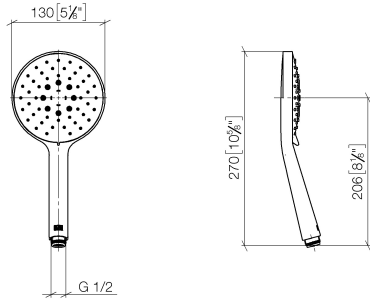

**Ducha de mano - Champagne cepillado (Oro 22k)**

IMO

28 016 979

- Ajustable en tres o bien cinco posiciones: COMPACT RAIN, COMPACT SOFT FLOW, COMPACT AQUAPRESSURE FLOW, caudal máx. 15 l/min (a 3 bares)
- Con sistema antical
- Cabezal rociador Ø 130 mm
- Racor 1/2"

## Ducha de mano - Champagne cepillado (Oro 22k)

---

IMO

28 016 979

28 016 979

mm [inches]

### Diagrama de flujo