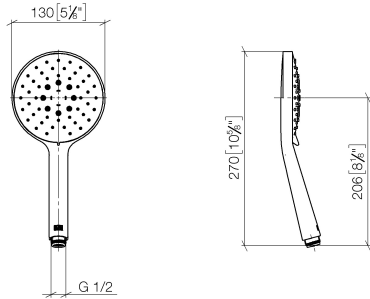

**Ducha de mano - Champagne (Oro 22k)**

IMO

28 016 979

- Ajustable en tres o bien cinco posiciones: COMPACT RAIN, COMPACT SOFT FLOW, COMPACT AQUAPRESSURE FLOW, caudal máx. 15 l/min (a 3 bares)
- Con sistema anticál
- Cabezal rociador Ø 130 mm
- Racor 1/2"

## Ducha de mano - Champagne (Oro 22k)

---

IMO

28 016 979

28 016 979

mm [inches]

### Diagrama de flujo