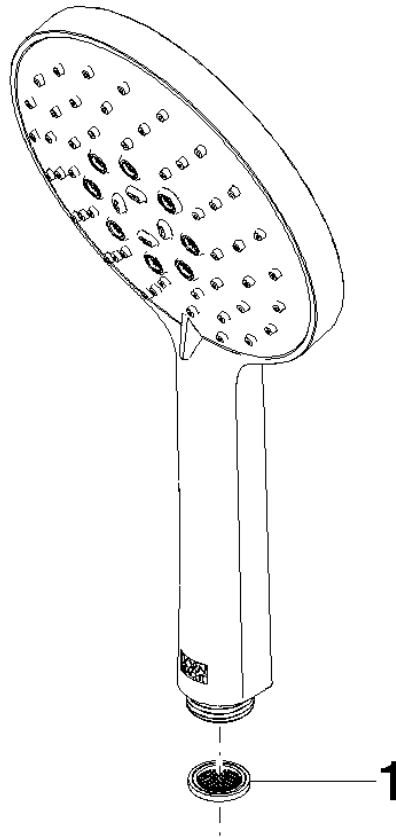

**Ducha de mano - Champagne (Oro 22k)**

IMO

28 016 979

- Ajustable en tres o bien cinco posiciones: COMPACT RAIN, COMPACT SOFT FLOW, COMPACT AQUAPRESSURE FLOW, caudal máx. 15 l/min (a 3 bares)
- Con sistema anticál
- Cabezal rociador Ø 130 mm
- Racor 1/2"

### Diagrama de flujo

Certificado

LGA\_29

DVGW\_DW-  
6517DN0

28 016 979

**Versión del producto de 4/1/2024**

Piezas para otros  
acabados pueden  
encontrarse aquí:  
Cromo

### Lista de piezas de recambios