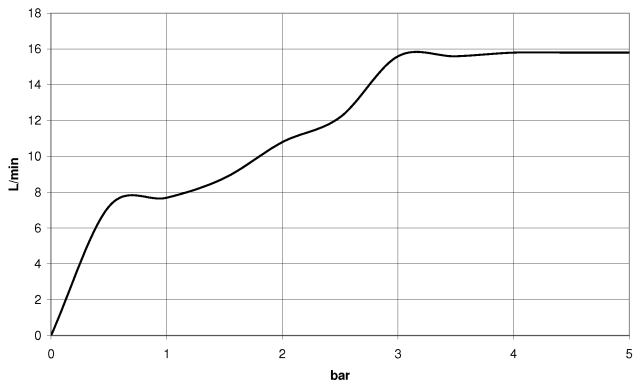

**Ducha de mano - Champagne (Oro 22k)**

IMO

28 016 979

- Ajustable en tres o bien cinco posiciones: COMPACT RAIN, COMPACT SOFT FLOW, COMPACT AQUAPRESSURE FLOW, caudal máx. 15 l/min (a 3 bares)
- Con sistema anticál
- Cabezal rociador Ø 130 mm
- Racor 1/2"

## Ducha de mano - Champagne (Oro 22k)

---

IMO

28 016 979

28 016 979

mm [inches]

### Diagrama de flujo