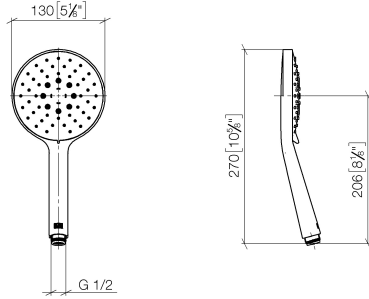

Ducha de mano - Cromo cepillado

IMO

28 016 979

- Ajustable en tres o bien cinco posiciones: COMPACT RAIN, COMPACT SOFT FLOW, COMPACT AQUAPRESSURE FLOW, caudal máx. 15 l/min (a 3 bares)
- Con sistema antical
- Cabezal rociador Ø 130 mm
- Racor 1/2"

Protección contra reflujo.

Encaja con: IMO, LULU, MADISON, MEM, TARA, CL.1, LISSÉ, VAIA, META, CYO

	Cromo cepillado	28 016 979-93
	Cromo	28 016 979-00 0010
	Cromo	28 016 979-00
	Platino cepillado	28 016 979-06 0010
	Platino cepillado	28 016 979-06
	Platino	28 016 979-08 0010
	Platino	28 016 979-08
	Dark Chrome	28 016 979-19
	Dark Chrome	28 016 979-19 0010
	Oro claro	28 016 979-26
	Oro claro	28 016 979-26 0010
	Oro claro cepillado	28 016 979-27
	Oro claro cepillado	28 016 979-27 0010
	Latón cepillado (Oro 23k)	28 016 979-28
	Latón cepillado (Oro 23k)	28 016 979-28 0010
	Negro mate	28 016 979-33
	Negro mate	28 016 979-33 0010
	Bronce cepillado	28 016 979-42
	Bronce cepillado	28 016 979-42 0010
	Champagne cepillado (Oro 22k)	28 016 979-46
	Champagne cepillado (Oro 22k)	28 016 979-46 0010
	Champagne (Oro 22k)	28 016 979-47
	Champagne (Oro 22k)	28 016 979-47 0010
	Cromo cepillado	28 016 979-93 0010
	Dark Platinum cepillado	28 016 979-99
	Dark Platinum cepillado	28 016 979-99 0010

Ducha de mano - Cromo cepillado

IMO

28 016 979

28 016 979

mm [inches]

Diagrama de flujo

Códigos y Estándares

DIN 4109

EN 1112

ISO 3822

Scottish Water
Byelaws

UK Water Supply
Regulations

Ü-Zeichen

Ducha de mano - Cromo cepillado

IMO

28 016 979