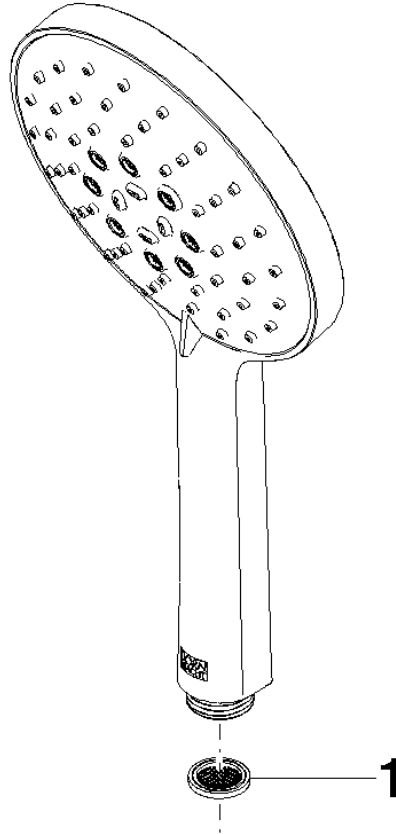

Ducha de mano - Cromo cepillado

IMO

28 016 979

- Ajustable en tres o bien cinco posiciones: COMPACT RAIN, COMPACT SOFT FLOW, COMPACT AQUAPRESSURE FLOW, caudal máx. 15 l/min (a 3 bares)
- Con sistema antical
- Cabezal rociador Ø 130 mm
- Racor 1/2"

Ducha de mano - Cromo cepillado

IMO

28 016 979

28 016 979

mm [inches]

Diagrama de flujo

Códigos y Estándares

DIN 4109

EN 1112

ISO 3822

Scottish Water
Byelaws

UK Water Supply
Regulations

Ü-Zeichen

Ducha de mano - Cromo cepillado

IMO

28 016 979

Certificado

WRAS_2009

LGA_29

DVGW_DW-
6517DN0

28 016 979

Versión del producto de 4/1/2024

Piezas para otros
acabados pueden
encontrarse aquí:
Cromo

Ducha de mano - Cromo cepillado