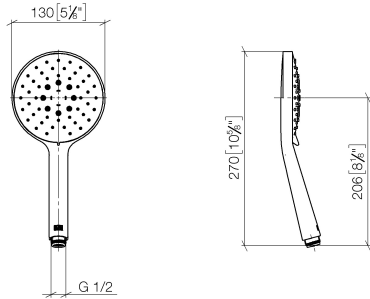

Ducha de mano - Dark Platinum cepillado

IMO

28 016 979

- Ajustable en tres o bien cinco posiciones: COMPACT RAIN, COMPACT SOFT FLOW, COMPACT AQUAPRESSURE FLOW, caudal máx. 15 l/min (a 3 bares)
- Con sistema antical
- Cabezal rociador Ø 130 mm
- Racor 1/2"

Protección contra reflujo.

Encaja con: IMO, LULU, MADISON, MEM, TARA, CL.1, LISSÉ, VAIA, META, CYO

	Dark Platinum cepillado	28 016 979-99
	Cromo	28 016 979-00 0010
	Cromo	28 016 979-00
	Platino cepillado	28 016 979-06 0010
	Platino cepillado	28 016 979-06
	Platino	28 016 979-08 0010
	Platino	28 016 979-08
	Dark Chrome	28 016 979-19
	Dark Chrome	28 016 979-19 0010
	Oro claro	28 016 979-26
	Oro claro	28 016 979-26 0010
	Oro claro cepillado	28 016 979-27
	Oro claro cepillado	28 016 979-27 0010
	Latón cepillado (Oro 23k)	28 016 979-28
	Latón cepillado (Oro 23k)	28 016 979-28 0010
	Negro mate	28 016 979-33
	Negro mate	28 016 979-33 0010
	Bronce cepillado	28 016 979-42
	Bronce cepillado	28 016 979-42 0010
	Champagne cepillado (Oro 22k)	28 016 979-46
	Champagne cepillado (Oro 22k)	28 016 979-46 0010
	Champagne (Oro 22k)	28 016 979-47
	Champagne (Oro 22k)	28 016 979-47 0010
	Cromo cepillado	28 016 979-93
	Cromo cepillado	28 016 979-93 0010
	Dark Platinum cepillado	28 016 979-99 0010

Ducha de mano - Dark Platinum cepillado

IMO

28 016 979

28 016 979

mm [inches]

Diagrama de flujo

Códigos y Estándares

DIN 4109