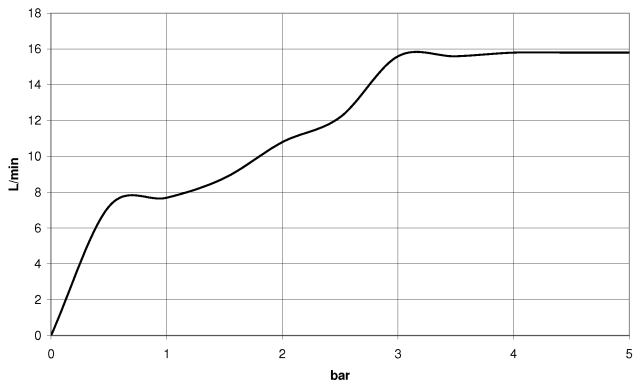

Ducha de mano - Dark Platinum cepillado

IMO

28 016 979

- Ajustable en tres o bien cinco posiciones: COMPACT RAIN, COMPACT SOFT FLOW, COMPACT AQUAPRESSURE FLOW, caudal máx. 15 l/min (a 3 bares)
- Con sistema antical
- Cabezal rociador Ø 130 mm
- Racor 1/2"

Ducha de mano - Dark Platinum cepillado

IMO

28 016 979

28 016 979

mm [inches]

Diagrama de flujo

Códigos y Estándares

DIN 4109