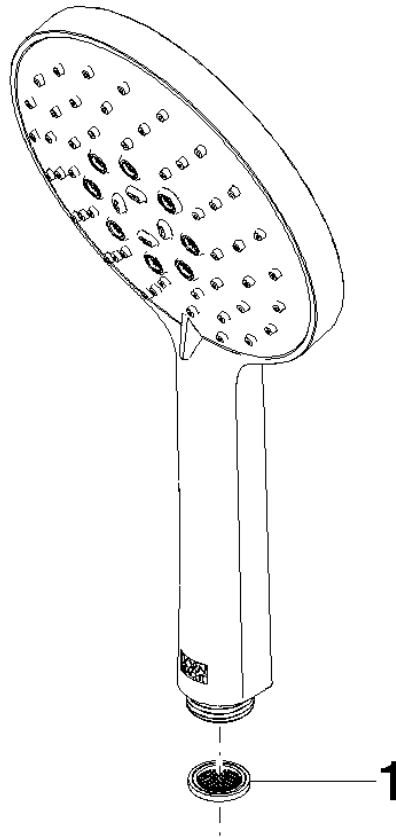

Ducha de mano - Dark Platinum cepillado

IMO

28 016 979

- Ajustable en tres o bien cinco posiciones: COMPACT RAIN, COMPACT SOFT FLOW, COMPACT AQUAPRESSURE FLOW, caudal máx. 15 l/min (a 3 bares)
- Con sistema antical
- Cabezal rociador Ø 130 mm
- Racor 1/2"

Ducha de mano - Dark Platinum cepillado

IMO

28 016 979

28 016 979

mm [inches]

Diagrama de flujo

Códigos y Estándares

DIN 4109

Certificado

WRAS_2009

LGA_29

DVGW_DW-
6517DN0

28 016 979

Versión del producto de 4/1/2024

Piezas para otros
acabados pueden
encontrarse aquí:
Cromo

Ducha de mano - Dark Platinum cepillado