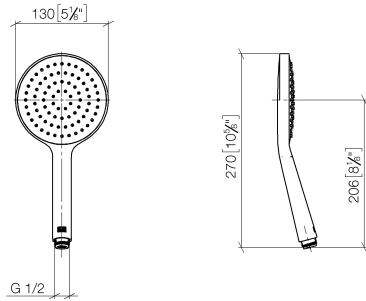

Ducha de mano - Platino cepillado

IMO

28 017 979

- COMPACT RAIN, caudal máx. 15 l/min (a 3 bares)
- Con sistema antical
- Cabezal rociador Ø 130 mm
- Racor 1/2"

Protección contra reflujos.

Encaja con: IMO, LULU, MADISON, MEM, TARA, CL.1, LISSÉ, VAIA, META, CYO

	Platino cepillado	28 017 979-06
	Cromo	28 017 979-00
	Cromo	28 017 979-00 0010
	Platino cepillado	28 017 979-06 0010
	Platino	28 017 979-08 0010
	Platino	28 017 979-08
	Dark Chrome	28 017 979-19
	Dark Chrome	28 017 979-19 0010
	Oro claro	28 017 979-26 0010
	Oro claro	28 017 979-26
	Oro claro cepillado	28 017 979-27 0010
	Oro claro cepillado	28 017 979-27
	Latón cepillado (Oro 23k)	28 017 979-28
	Latón cepillado (Oro 23k)	28 017 979-28 0010
	Negro mate	28 017 979-33 0010
	Negro mate	28 017 979-33
	Bronce cepillado	28 017 979-42 0010
	Bronce cepillado	28 017 979-42
	Champagne cepillado (Oro 22k)	28 017 979-46 0010
	Champagne cepillado (Oro 22k)	28 017 979-46
	Champagne (Oro 22k)	28 017 979-47
	Champagne (Oro 22k)	28 017 979-47 0010
	Cromo cepillado	28 017 979-93
	Cromo cepillado	28 017 979-93 0010
	Dark Platinum cepillado	28 017 979-99 0010
	Dark Platinum cepillado	28 017 979-99

Ducha de mano - Platino cepillado

IMO

28 017 979

28 017 979

mm [inches]

Diagrama de flujo

Códigos y Estándares

DIN 4109

EN 1112

ISO 3822

Scottish Water
Byelaws

UK Water Supply
Regulations

Ü-Zeichen

Ducha de mano - Platino cepillado

IMO

28 017 979