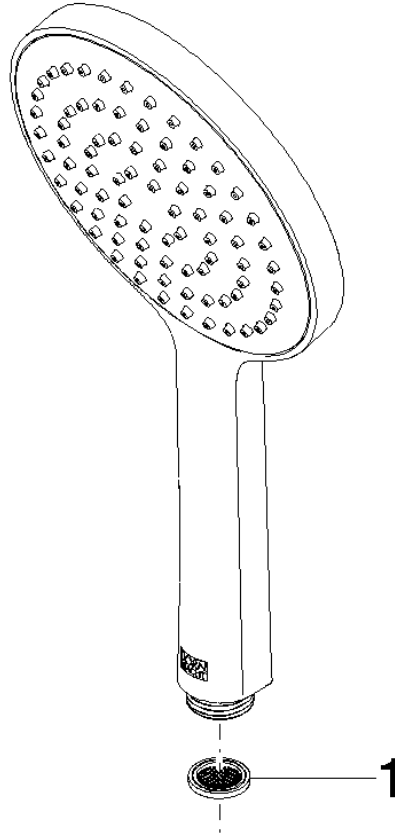

Ducha de mano - Platino cepillado

IMO

28 017 979

- COMPACT RAIN, caudal máx. 15 l/min (a 3 bares)
- Con sistema antical
- Cabezal rociador Ø 130 mm
- Racor 1/2"

Protección contra reflujos.

Encaja con: IMO, LULU, MADISON, MEM, TARA, CL.1, LISSÉ, VAIA, META, CYO

	Platino cepillado	28 017 979-06
	Cromo	28 017 979-00
	Cromo	28 017 979-00 0010
	Platino cepillado	28 017 979-06 0010
	Platino	28 017 979-08 0010
	Platino	28 017 979-08
	Dark Chrome	28 017 979-19
	Dark Chrome	28 017 979-19 0010
	Oro claro	28 017 979-26 0010
	Oro claro	28 017 979-26
	Oro claro cepillado	28 017 979-27 0010
	Oro claro cepillado	28 017 979-27
	Latón cepillado (Oro 23k)	28 017 979-28
	Latón cepillado (Oro 23k)	28 017 979-28 0010
	Negro mate	28 017 979-33 0010
	Negro mate	28 017 979-33
	Bronce cepillado	28 017 979-42 0010
	Bronce cepillado	28 017 979-42
	Champagne cepillado (Oro 22k)	28 017 979-46 0010
	Champagne cepillado (Oro 22k)	28 017 979-46
	Champagne (Oro 22k)	28 017 979-47
	Champagne (Oro 22k)	28 017 979-47 0010
	Cromo cepillado	28 017 979-93
	Cromo cepillado	28 017 979-93 0010
	Dark Platinum cepillado	28 017 979-99 0010
	Dark Platinum cepillado	28 017 979-99

Ducha de mano - Platino cepillado

IMO

28 017 979

28 017 979

mm [inches]

Diagrama de flujo

Códigos y Estándares

DIN 4109

Certificado

WRAS_2009

DVGW_DW-
6517DN0

LGA_29

28 017 979

Versión del producto de 4/1/2024

Piezas para otros
acabados pueden
encontrarse aquí:
Cromo

Ducha de mano - Platino cepillado