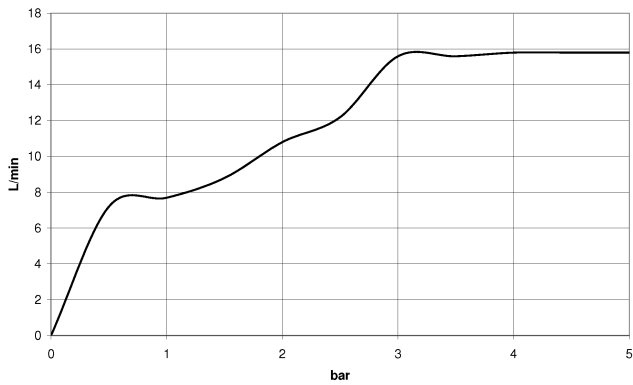

## Ducha de mano - Platino

---

IMO

28 017 979

28 017 979

mm [inches]

Diagrama de flujo

Códigos y Estándares