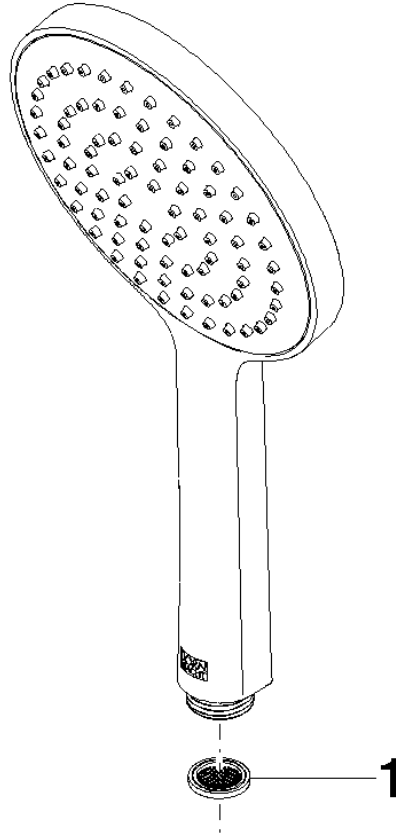

28 017 979

- COMPACT RAIN, caudal máx. 15 l/min (a 3 bares)
- Con sistema antical
- Cabezal rociador Ø 130 mm
- Racor 1/2"

Protección contra reflujos.

Encaja con: IMO, LULU, MADISON, MEM, TARA, CL.1, LISSÉ, VAIA, META, CYO

	Platino	28 017 979-08
	Cromo	28 017 979-00
	Cromo	28 017 979-00 0010
	Platino cepillado	28 017 979-06 0010
	Platino cepillado	28 017 979-06
	Platino	28 017 979-08 0010
	Dark Chrome	28 017 979-19
	Dark Chrome	28 017 979-19 0010
	Oro claro	28 017 979-26 0010
	Oro claro	28 017 979-26
	Oro claro cepillado	28 017 979-27 0010
	Oro claro cepillado	28 017 979-27
	Latón cepillado (Oro 23k)	28 017 979-28
	Latón cepillado (Oro 23k)	28 017 979-28 0010
	Negro mate	28 017 979-33 0010
	Negro mate	28 017 979-33
	Bronce cepillado	28 017 979-42 0010
	Bronce cepillado	28 017 979-42
	Champagne cepillado (Oro 22k)	28 017 979-46 0010
	Champagne cepillado (Oro 22k)	28 017 979-46
	Champagne (Oro 22k)	28 017 979-47
	Champagne (Oro 22k)	28 017 979-47 0010
	Cromo cepillado	28 017 979-93
	Cromo cepillado	28 017 979-93 0010
	Dark Platinum cepillado	28 017 979-99 0010
	Dark Platinum cepillado	28 017 979-99

## Ducha de mano - Platino

---

IMO

28 017 979

28 017 979

mm [inches]

Diagrama de flujo

Códigos y Estándares

28 017 979

Certificado

WRAS\_2009

DVGW\_DW-  
6517DN0

LGA\_29

28 017 979

**Versión del producto de 4/1/2024**

Piezas para otros  
acabados pueden  
encontrarse aquí:  
Cromo