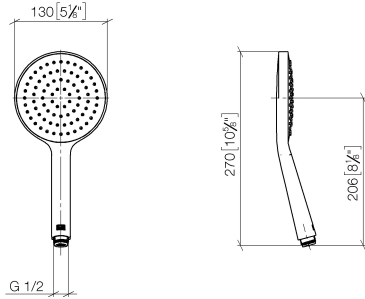

28 017 979

- COMPACT RAIN, caudal máx. 15 l/min (a 3 bares)
- Con sistema antical
- Cabezal rociador Ø 130 mm
- Racor 1/2"

Protección contra reflujos.

Encaja con: IMO, LULU, MADISON, MEM, TARA, CL.1, LISSÉ, VAIA, META, CYO

	Platino	28 017 979-08
	Cromo	28 017 979-00
	Cromo	28 017 979-00 0010
	Platino cepillado	28 017 979-06 0010
	Platino cepillado	28 017 979-06
	Platino	28 017 979-08 0010
	Dark Chrome	28 017 979-19
	Dark Chrome	28 017 979-19 0010
	Oro claro	28 017 979-26 0010
	Oro claro	28 017 979-26
	Oro claro cepillado	28 017 979-27 0010
	Oro claro cepillado	28 017 979-27
	Latón cepillado (Oro 23k)	28 017 979-28
	Latón cepillado (Oro 23k)	28 017 979-28 0010
	Negro mate	28 017 979-33 0010
	Negro mate	28 017 979-33
	Bronce cepillado	28 017 979-42 0010
	Bronce cepillado	28 017 979-42
	Champagne cepillado (Oro 22k)	28 017 979-46 0010
	Champagne cepillado (Oro 22k)	28 017 979-46
	Champagne (Oro 22k)	28 017 979-47
	Champagne (Oro 22k)	28 017 979-47 0010
	Cromo cepillado	28 017 979-93
	Cromo cepillado	28 017 979-93 0010
	Dark Platinum cepillado	28 017 979-99 0010
	Dark Platinum cepillado	28 017 979-99

## Ducha de mano - Platino

---

IMO

28 017 979

28 017 979

mm [inches]

Diagrama de flujo

Códigos y Estándares

DIN 4109

EN 1112

ISO 3822

Scottish Water  
Byelaws

UK Water Supply  
Regulations

Ü-Zeichen

Ducha de mano - Platino

IMO