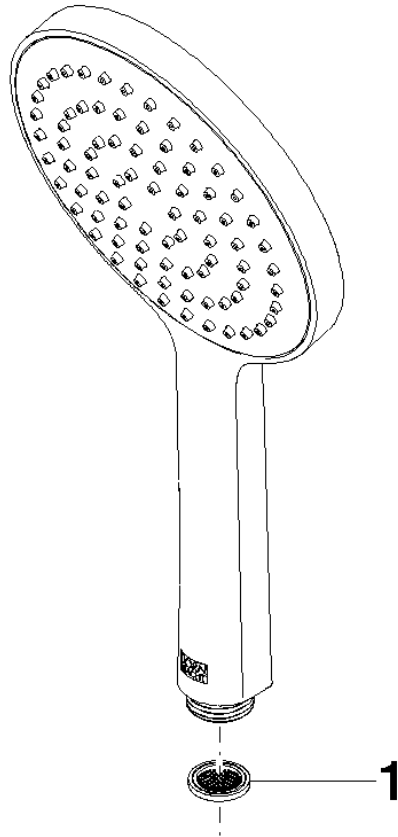

28 017 979

- COMPACT RAIN, caudal máx. 15 l/min (a 3 bares)
- Con sistema antical
- Cabezal rociador Ø 130 mm
- Racor 1/2"

Protección contra reflujos.

Encaja con: IMO, LULU, MADISON, MEM, TARA, CL.1, LISSÉ, VAIA, META, CYO

| | | |
|--|-------------------------------|--------------------|
| | Dark Chrome | 28 017 979-19 |
| | Cromo | 28 017 979-00 |
| | Cromo | 28 017 979-00 0010 |
| | Platino cepillado | 28 017 979-06 0010 |
| | Platino cepillado | 28 017 979-06 |
| | Platino | 28 017 979-08 0010 |
| | Platino | 28 017 979-08 |
| | Dark Chrome | 28 017 979-19 0010 |
| | Oro claro | 28 017 979-26 0010 |
| | Oro claro | 28 017 979-26 |
| | Oro claro cepillado | 28 017 979-27 0010 |
| | Oro claro cepillado | 28 017 979-27 |
| | Latón cepillado (Oro 23k) | 28 017 979-28 |
| | Latón cepillado (Oro 23k) | 28 017 979-28 0010 |
| | Negro mate | 28 017 979-33 0010 |
| | Negro mate | 28 017 979-33 |
| | Bronce cepillado | 28 017 979-42 0010 |
| | Bronce cepillado | 28 017 979-42 |
| | Champagne cepillado (Oro 22k) | 28 017 979-46 0010 |
| | Champagne cepillado (Oro 22k) | 28 017 979-46 |
| | Champagne (Oro 22k) | 28 017 979-47 |
| | Champagne (Oro 22k) | 28 017 979-47 0010 |
| | Cromo cepillado | 28 017 979-93 |
| | Cromo cepillado | 28 017 979-93 0010 |
| | Dark Platinum cepillado | 28 017 979-99 0010 |
| | Dark Platinum cepillado | 28 017 979-99 |

Ducha de mano - Dark Chrome

IMO

28 017 979

28 017 979

mm [inches]

Diagrama de flujo

Códigos y Estándares

DIN 4109

LGA_29

28 017 979

Piezas para otros
acabados pueden
encontrarse aquí:
Cromo

Lista de piezas de recambios