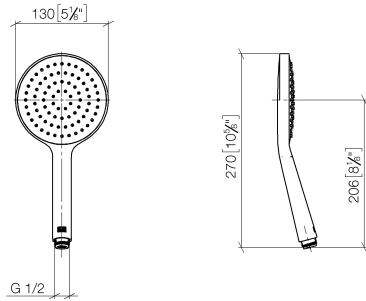

28 017 979

- COMPACT RAIN, caudal máx. 15 l/min (a 3 bares)
- Con sistema antical
- Cabezal rociador Ø 130 mm
- Racor 1/2"

Protección contra reflujos.

Encaja con: IMO, LULU, MADISON, MEM, TARA, CL.1, LISSÉ, VAIA, META, CYO

| | | |
|--|-------------------------------|--------------------|
| | Dark Chrome | 28 017 979-19 |
| | Cromo | 28 017 979-00 |
| | Cromo | 28 017 979-00 0010 |
| | Platino cepillado | 28 017 979-06 0010 |
| | Platino cepillado | 28 017 979-06 |
| | Platino | 28 017 979-08 0010 |
| | Platino | 28 017 979-08 |
| | Dark Chrome | 28 017 979-19 0010 |
| | Oro claro | 28 017 979-26 0010 |
| | Oro claro | 28 017 979-26 |
| | Oro claro cepillado | 28 017 979-27 0010 |
| | Oro claro cepillado | 28 017 979-27 |
| | Latón cepillado (Oro 23k) | 28 017 979-28 |
| | Latón cepillado (Oro 23k) | 28 017 979-28 0010 |
| | Negro mate | 28 017 979-33 0010 |
| | Negro mate | 28 017 979-33 |
| | Bronce cepillado | 28 017 979-42 0010 |
| | Bronce cepillado | 28 017 979-42 |
| | Champagne cepillado (Oro 22k) | 28 017 979-46 0010 |
| | Champagne cepillado (Oro 22k) | 28 017 979-46 |
| | Champagne (Oro 22k) | 28 017 979-47 |
| | Champagne (Oro 22k) | 28 017 979-47 0010 |
| | Cromo cepillado | 28 017 979-93 |
| | Cromo cepillado | 28 017 979-93 0010 |
| | Dark Platinum cepillado | 28 017 979-99 0010 |
| | Dark Platinum cepillado | 28 017 979-99 |

Ducha de mano - Dark Chrome

IMO

28 017 979

28 017 979

mm [inches]

Diagrama de flujo

Códigos y Estándares

DIN 4109

EN 1112

ISO 3822

Ü-Zeichen

Ducha de mano - Dark Chrome

IMO

28 017 979

Certificado

DVGW_DW-
6517DN0